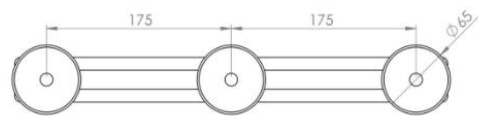

Patères sur lice Penfret

Depuis 2005, la Marque Legallais s'engage à vos côtés dans vos projets et vos chantiers. En signant de son propre nom des produits sur lesquels notre entreprise s'engage en termes de qualité et de responsabilité sociétale, nous vous offrons un engagement fort et notre assurance de sélectionner pour vous les meilleurs produits.

En savoir plus sur: www.legallais.com/la-marque-legallais Mise à jour : 13/04/26