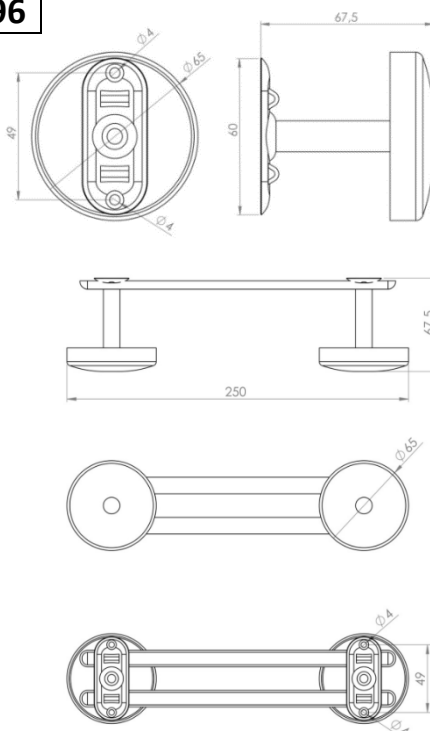

### Patères sur lice en inox

**DESCRIPTIF TECHNIQUE PRODUIT :**

Dimension patère : 140 x 34 x 2 mm.

Entraxe entre patères 150 mm.

Livrées sans fixation.

Longueur mm	Nombres de têtes	Code
460	3	<b>456779</b>
1500	10	<b>456772</b>

### Patères sur lice en acier

**DESCRIPTIF TECHNIQUE PRODUIT :**

Dimension patère : 140 x 40 x 2 mm.

Entraxe entre patères 150 mm.

Livrées sans fixation.

Finition	Longueur mm	Nombres de têtes	Code
Laqué blanc RAL 9016	750	5	<b>447427</b>
	1500	10	<b>447420</b>
Laqué gris	750	5	<b>532302</b>
	1500	10	<b>532309</b>

### Patères sur lice à têtes ronde

#### DESCRIPTIF TECHNIQUE PRODUIT :

Tôle acier époxy ou chromé.

Diamètre des têtes : 65 mm.

Finition	Longueur mm	Nombres de têtes	Code
Chromé	-	1	<b>103703</b>
	245	2	<b>103710</b>
	425	3	<b>103717</b>
Époxy blanc	-	1	<b>103675</b>
	245	2	<b>103682</b>
	425	3	<b>103689</b>
	610	4	<b>103696</b>