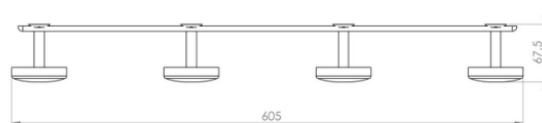

Patères sur lice Penfret

Depuis 2005, la Marque Legallais s'engage à vos côtés dans vos projets et vos chantiers. En signant de son propre nom des produits sur lesquels notre entreprise s'engage en termes de qualité et de responsabilité sociétale, nous vous offrons un engagement fort et notre assurance de sélectionner pour vous les meilleurs produits.

En savoir plus sur: www.legallais.com/la-marque-legallais Mise à jour : 13/04/26