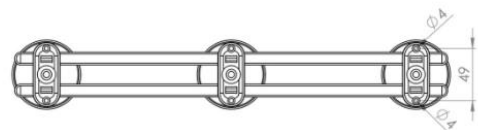

Patères sur lice Penfret

Depuis 2005, la Marque Legallais s'engage à vos côtés dans vos projets et vos chantiers. En signant de son propre nom des produits sur lesquels notre entreprise s'engage en termes de qualité et de responsabilité sociétale, nous vous offrons un engagement fort et notre assurance de sélectionner pour vous les meilleurs produits.

En savoir plus sur: www.legallais.com/la-marque-legallais Mise à jour : 13/04/26