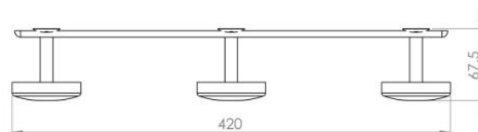

Patères sur lice Penfret

Depuis 2005, la Marque Legallais s'engage à vos côtés dans vos projets et vos chantiers. En signant de son propre nom des produits sur lesquels notre entreprise s'engage en termes de qualité et de responsabilité sociétale, nous vous offrons un engagement fort et notre assurance de sélectionner pour vous les meilleurs produits.

En savoir plus sur: www.legallais.com/la-marque-legallais Mise à jour : 13/04/26