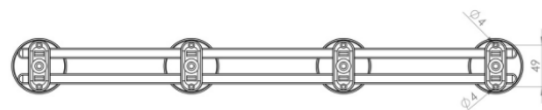

Patères sur lice Penfret

Depuis 2005, la Marque Legallais s'engage à vos côtés dans vos projets et vos chantiers. En signant de son propre nom des produits sur lesquels notre entreprise s'engage en termes de qualité et de responsabilité sociétale, nous vous offrons un engagement fort et notre assurance de sélectionner pour vous les meilleurs produits.

En savoir plus sur: www.legallais.com/la-marque-legallais Mise à jour : 13/04/26