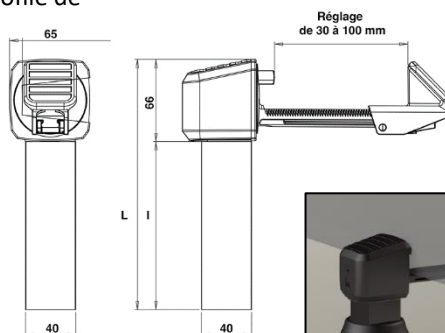

Arrêt universel 360° avec cale

Tube en aluminium de 40 x 40 mm.

Dimensions hors tout : H 397 x l 65 x P 64 mm.

Rotation du sabot à 360° tous les 15° avec la vis à l'arrière.

Sabot réglable pour réceptionner un profilé de 30 à 100 mm d'épaisseur.

Réglage du sabot à l'aide de clips de verrouillage.

Butée intégrée.

Livré sans socle.

Finition	Code
Noir RAL 9005	102975