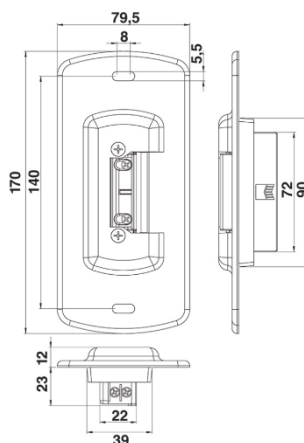

Accessoires pour portails et portillons Saint-Pierre

Gâche à émission pour portillons

À émission de courant.

Tension : 10-24 V.

Réversible.

Compatible : Motorisation de portails, Interphone et digicode, Badge, etc...

Pour une utilisation classique de la serrure avec béquille, décondamner la serrure avec la clé. IP65.

Fonctionnement	Code
À émission	102849