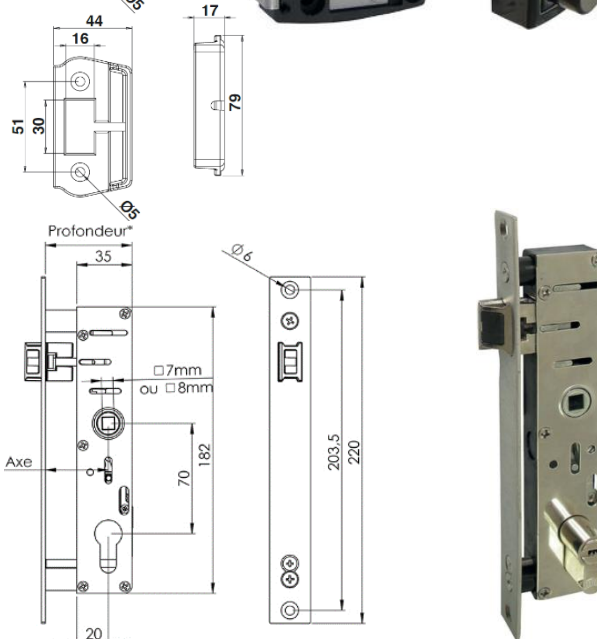

Tête et couverture en inox.

Dimensions de la serrure :

H 158 x l 75 x Ép. 20 mm.

Axe : 60 mm.

Entraxe : 70 mm.

Carré de 7 mm.

Livrées sans cylindre.

Kit de serrure en applique pour portails

Désignation	Code
Serrure pour portillon	102863

Serrures à larder

Pour cylindre européen.

Coffre en composite : H 182 x P 35 mm.

Tête : 220 x 26 mm.

Carré de 7 mm.

Entraxe 70 mm.

Réglage du pêne par la vis sur la façade.

Pêne réversible.

Axe mm	Code
29	102821
40	102828
50	102835

Gâche plate réglable 360°

En inox.

Pour serrure à encastrer.

Bords biseautés.

Dimensions : H 85 x l 35 x Ép. 2,5 mm.

Désignation	Code
Gâche	102842