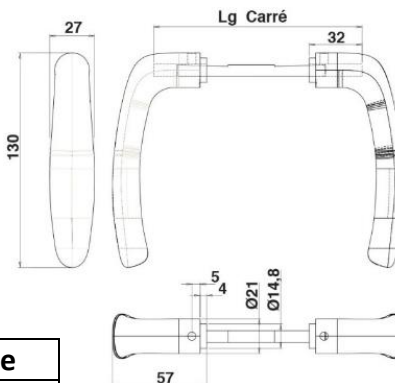

Tête et couverture en inox.

Dimensions de la serrure :

H 158 x l 75 x Ép. 20 mm.

Axe : 60 mm.

Entraxe : 70 mm.

Carré de 7 mm.

Livrées sans cylindre.

Kit de serrure en applique pour portails

Pêne réversible.

Axe mm	Code
29	102821
40	102828
50	102835

Gâche plate réglable 360°

En inox.

Pour serrure à encastrer.

Bords biseautés.

Dimensions : H 85 x l 35 x Ép. 2,5 mm.

Désignation	Code
Gâche	102842

Pour une utilisation classique de la serrure avec béquille, décondamner la serrure avec la clé. IP65.

Fonctionnement	Code
À émission	102849

Béquille double aluminium

Carré de 7 mm.

Longueur de la béquille : 130 mm.

Saillie de la béquille : 57 mm.

Finition	Code
Noir RAL 9005	102870

Plaque seule

Pour cylindre européen.

Dimensions : 220 x 35 x 4 mm.

Entraxe : 70 mm.

Finition	Code
Noir RAL 9005	102877

Depuis 2005, la Marque Legallais s'engage à vos côtés dans vos projets et vos chantiers. En signant de son propre nom des produits sur lesquels notre entreprise s'engage en termes de qualité et de responsabilité sociétale, nous vous offrons un engagement fort et notre assurance de sélectionner pour vous les meilleurs produits.