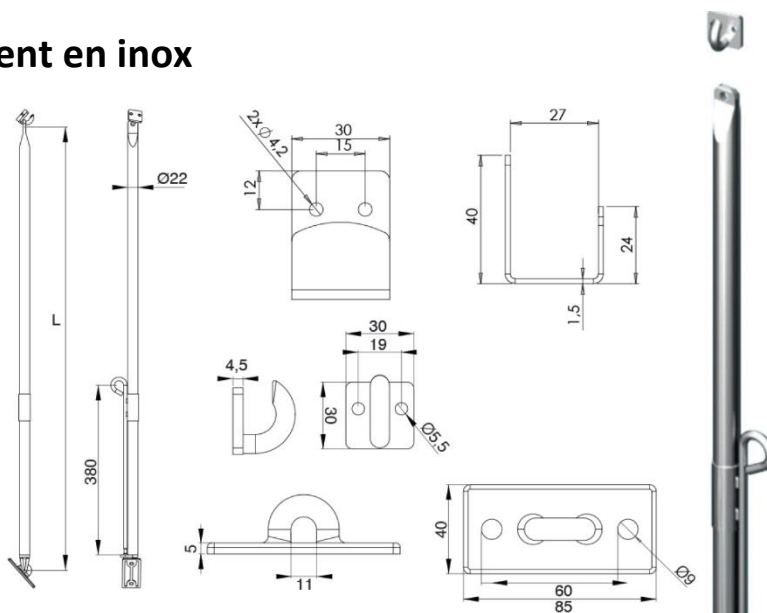

Accessoires pour portails et portillons Saint-Pierre

Barres de contreventement en inox

En inox.

Comprend :

- 1 barre
- 1 support
- 1 crochet
- 1 sabot

Longueur mm	Code
1200	102933
1500	102940
2000	102947