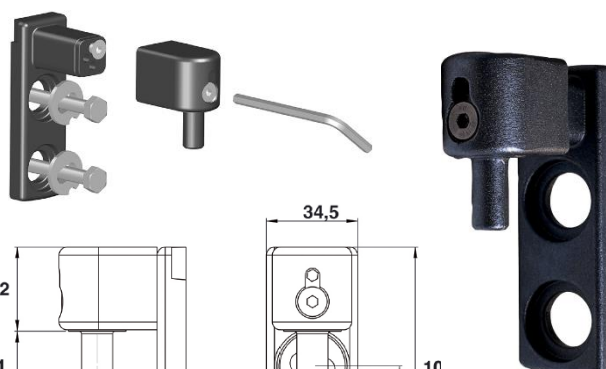

Plage de réglage mm	Code
34 à 51	102898
42 à 67	102905
52 à 77	102912

Crapaudine à visser

En cupro-aluminium.

Axe Ø 12 mm.

Réglable en hauteur de 33 à 38 mm et sur 30 mm de gauche à droite.

Dimensions de l'embase : 100 x 56 x 20 mm.

Entraxe de fixation : 60 mm.