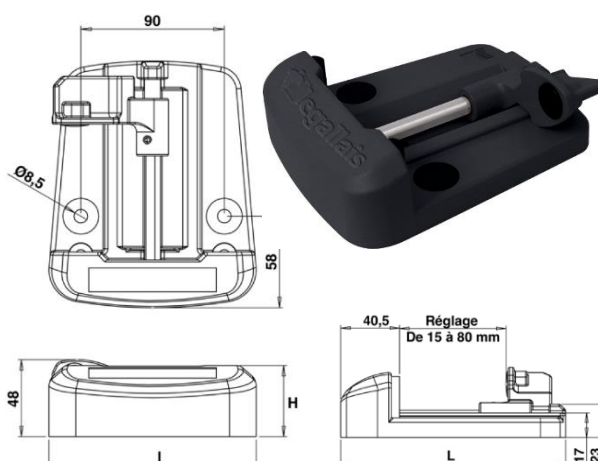

3 points de fixation.

Réversible.

Ressort de rappel inox.

Dimensions : l 120 x P 160 x H 42 mm.

Livré avec vis inox.

Finition	Code
Noir RAL 9005	102926

Sabot pour portails manuels

En aluminium.

Réglage de la cale de 15 à 80 mm pour s'adapter à l'épaisseur du profil.

2 points de fixation.

Cale à basculer.

Dimensions : l 130 x P 155 x H 48 mm.

Amortissement par butées TPE.

Finition	Code
Noir RAL 9005	102996