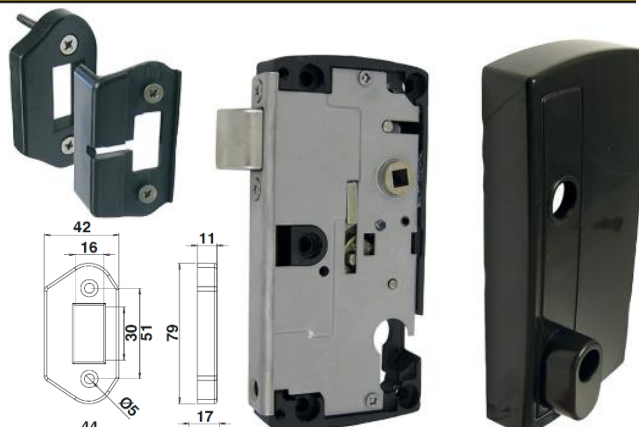

Tête et couverture en inox.

Dimensions de la serrure :

H 158 x l 75 x Ép. 20 mm.

Axe : 60 mm.

Entraxe : 70 mm.

Carré de 7 mm.

Livrées sans cylindre.

Kit de serrure en applique pour portails

Composition du kit :

- une serrure inox
- un capot et équerre de gâche composite
- un enjoliveur composite

Désignation	Code
Serrure pour portail	102856

Depuis 2005, la Marque Legallais s'engage à vos côtés dans vos projets et vos chantiers. En signant de son propre nom des produits sur lesquels notre entreprise s'engage en termes de qualité et de responsabilité sociétale, nous vous offrons un engagement fort et notre assurance de sélectionner pour vous les meilleurs produits.

Désignation	Code
Serrure pour portillon	102863

Serrures à larder

Pour cylindre européen.

Coffre en composite : H 182 x P 35 mm.

Tête : 220 x 26 mm.

Carré de 7 mm.

Entraxe 70 mm.

Réglage du pêne par la vis sur la façade.

Pêne réversible.

Axe mm	Code
29	102821
40	102828
50	102835

Gâche plate réglable 360°

En inox.

Pour serrure à encastrer.

Bords biseautés.

Dimensions : H 85 x l 35 x Ép. 2,5 mm.

Désignation	Code
Gâche	102842