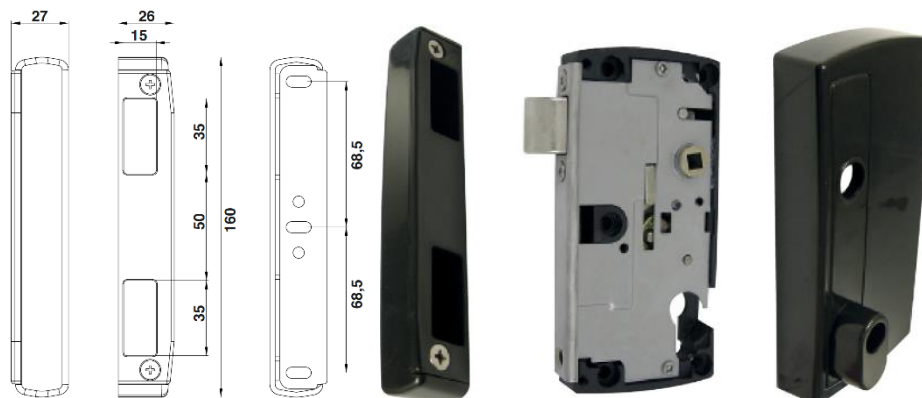

Serrures en applique pour portails et portillons Saint-Pierre

Pour cylindre européen.

Compatible gâche électrique.

Décondamnation manuelle.

Serrure avec pêne rentrant réversible réglable de 15 à 32 mm.

Mécanisme en zamak zingué blanc.

Tête et couverture en inox.

Dimensions de la serrure :

H 158 x l 75 x Ép. 20 mm.

Axe : 60 mm.

Entraxe : 70 mm.

Carré de 7 mm.

Livrées sans cylindre.

Kit de serrure en applique pour portails

Composition du kit :

- une serrure inox
- un capot et équerre de gâche composite
- un enjoliveur composite

Désignation	Code
Serrure pour portail	102856

Depuis 2005, la Marque Legallais s'engage à vos côtés dans vos projets et vos chantiers. En signant de son propre nom des produits sur lesquels notre entreprise s'engage en termes de qualité et de responsabilité sociétale, nous vous offrons un engagement fort et notre assurance de sélectionner pour vous les meilleurs produits.

Pêne réversible.

Axe mm	Code
29	102821
40	102828
50	102835

Gâche plate réglable 360°

En inox.

Pour serrure à encastrer.

Bords biseautés.

Dimensions : H 85 x l 35 x Ép. 2,5 mm.

Désignation	Code
Gâche	102842