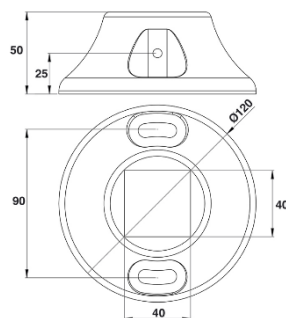

Socle à visser pour arrêt

En composite.

Pour tube 40 x 40 mm.

Finition	Code
Noir RAL 9005	102982

Depuis 2005, la Marque Legallais s'engage à vos côtés dans vos projets et vos chantiers. En signant de son propre nom des produits sur lesquels notre entreprise s'engage en termes de qualité et de responsabilité sociétale, nous vous offrons un engagement fort et notre assurance de sélectionner pour vous les meilleurs produits.

En savoir plus sur: www.legallais.com/la-marque-legallais