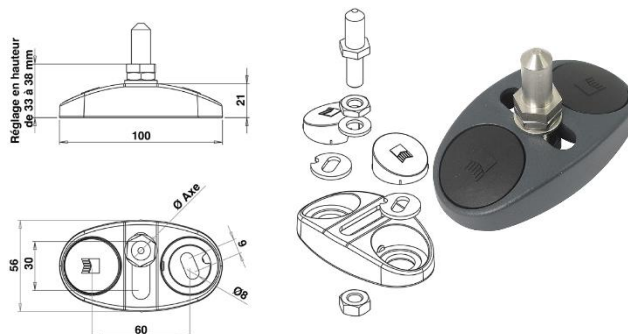

En cupro-aluminium.

Axe Ø 12 mm.

Plaque dimensions : H 103 x l 34,5 x Ép. 11 mm.

Finition noir RAL 9005.

Plage de réglage mm	Code
34 à 51	102898
42 à 67	102905
52 à 77	102912

Crapaudine à visser

En cupro-aluminium.

Axe Ø 12 mm.

Réglable en hauteur de 33 à 38 mm et sur 30 mm de gauche à droite.

Dimensions de l'embase : 100 x 56 x 20 mm.

Entraxe de fixation : 60 mm.

Finition	Code
Noir RAL 9005	102919

Depuis 2005, la Marque Legallais s'engage à vos côtés dans vos projets et vos chantiers. En signant de son propre nom des produits sur lesquels notre entreprise s'engage en termes de qualité et de responsabilité sociétale, nous vous offrons un engagement fort et notre assurance de sélectionner pour vous les meilleurs produits.