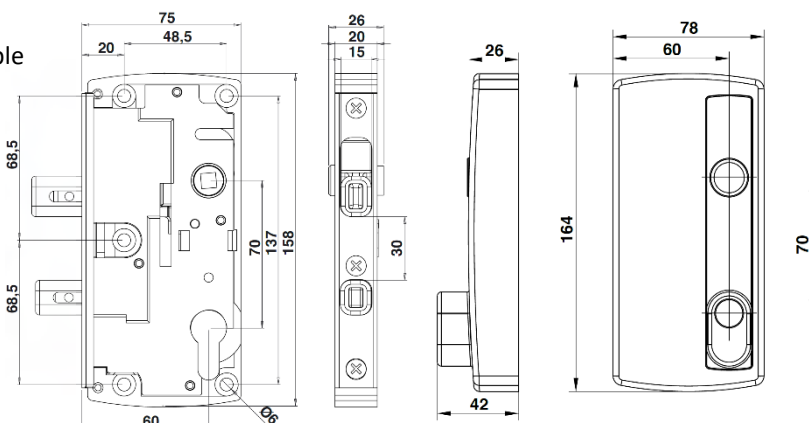

Tête et couverture en inox.

Dimensions de la serrure :

H 158 x l 75 x Ép. 20 mm.

Axe : 60 mm.

Entraxe : 70 mm.

Carré de 7 mm.

Livrées sans cylindre.

Kit de serrure en applique pour portails

Pêne réversible.

Axe mm	Code
29	102821
40	102828
50	102835

Gâche plate réglable 360°

En inox.

Pour serrure à encastrer.

Bords biseautés.

Dimensions : H 85 x l 35 x Ép. 2,5 mm.

Désignation	Code
Gâche	102842