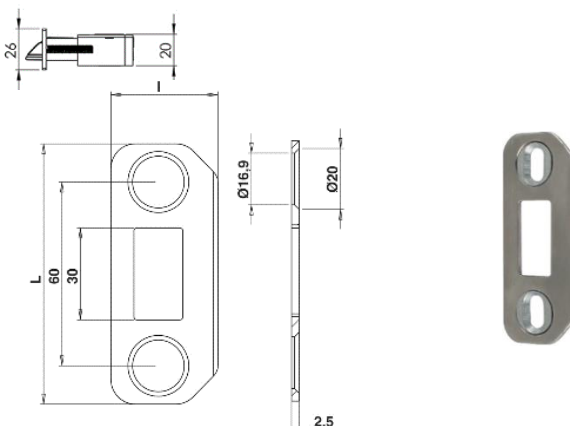

Tête et couverture en inox.

Dimensions de la serrure :

H 158 x l 75 x Ép. 20 mm.

Axe : 60 mm.

Entraxe : 70 mm.

Carré de 7 mm.

Livrées sans cylindre.

Kit de serrure en applique pour portails

Désignation	Code
Serrure pour portillon	102863

Serrures à larder

Pour cylindre européen.

Coffre en composite : H 182 x P 35 mm.

Tête : 220 x 26 mm.

Carré de 7 mm.

Entraxe 70 mm.

Réglage du pêne par la vis sur la façade.

Pêne réversible.

Axe mm	Code
29	102821
40	102828
50	102835

Gâche plate réglable 360°

En inox.

Pour serrure à encastrer.

Bords biseautés.

Dimensions : H 85 x l 35 x Ép. 2,5 mm.

Désignation	Code
Gâche	102842