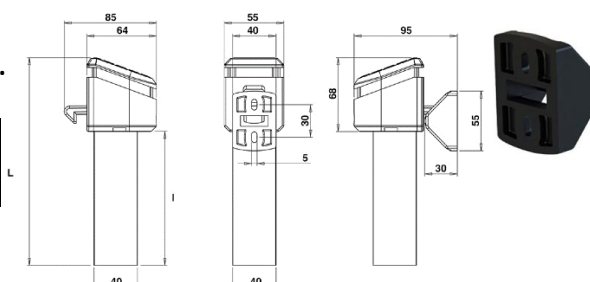

Tête et couverture en inox.

Dimensions de la serrure :

H 158 x l 75 x Ép. 20 mm.

Axe : 60 mm.

Entraxe : 70 mm.

Carré de 7 mm.

Livrées sans cylindre.

Kit de serrure en applique pour portails

En savoir plus sur : www.legallais.com/la-marque-legallais

Accessoires pour portails et portillons Saint-Pierre

Arrêt pousoir design

Tube en aluminium de 40 x 40 mm.

Dimensions hors tout : H 398 x l 55 x P 64 mm.

Tête étudiée pour résister aux chocs.

Pédale antidérapante.

Livré avec gâche à visser et sans socle.

Finition	Code
Noir RAL 9005	102968

Arrêt universel 360° avec cale

Tube en aluminium de 40 x 40 mm.

Dimensions hors tout : H 397 x l 65 x P 64 mm.