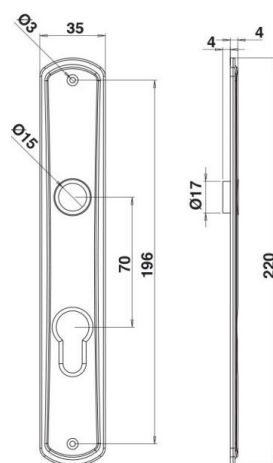

Tête et couverture en inox.

Dimensions de la serrure :

H 158 x l 75 x Ép. 20 mm.

Axe : 60 mm.

Entraxe : 70 mm.

Carré de 7 mm.

Livrées sans cylindre.

Kit de serrure en applique pour portails

Pêne réversible.

Axe mm	Code
29	102821
40	102828
50	102835

Gâche plate réglable 360°

En inox.

Pour serrure à encastrer.

Bords biseautés.

Dimensions : H 85 x l 35 x Ép. 2,5 mm.

Désignation	Code
Gâche	102842

Saillie de la béquille : 57 mm.

Finition	Code
Noir RAL 9005	102870

Plaque seule

Pour cylindre européen.

Dimensions : 220 x 35 x 4 mm.

Entraxe : 70 mm.

Finition	Code
Noir RAL 9005	102877

Depuis 2005, la Marque Legallais s'engage à vos côtés dans vos projets et vos chantiers. En signant de son propre nom des produits sur lesquels notre entreprise s'engage en termes de qualité et de responsabilité sociétale, nous vous offrons un engagement fort et notre assurance de sélectionner pour vous les meilleurs produits.

En cupro-aluminium.

Axe Ø 12 mm.

Plaque dimensions : H 103 x l 34,5 x Ép. 11 mm.

Finition noir RAL 9005.

Plage de réglage mm	Code
34 à 51	102898
42 à 67	102905
52 à 77	102912

Crapaudine à visser

En cupro-aluminium.