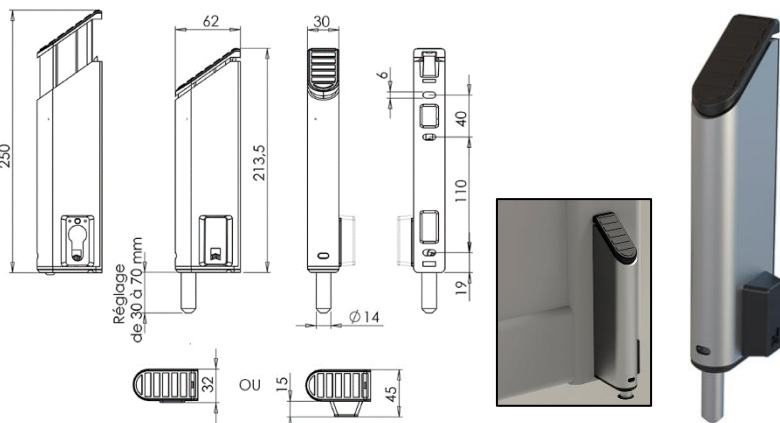

Accessoires pour barres de contreventement

En composite.

Pour tube 40 x 40 mm.

Conditionnement	Code
1 kit	102982

Depuis 2005, la Marque Legallais s'engage à vos côtés dans vos projets et vos chantiers. En signant de son propre nom des produits sur lesquels notre entreprise s'engage en termes de qualité et de responsabilité sociétale, nous vous offrons un engagement fort et notre assurance de sélectionner pour vous les meilleurs produits.

En savoir plus sur: www.legallais.com/la-marque-legallais Mise à jour : 25/03/26