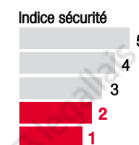

PRESENTATION ET DOMAINES D'APPLICATION :

Legallais a sélectionné pour vous une gamme de cylindres pour organigrammes sur passe général, passe partiel, ouverture centrale commune et s'ouvrant. Permet une réduction du nombre de clés ainsi qu'une gestion simplifiée des accès de vos locaux.

Existe aussi en stock en version passe-général (PG) et ouverture centrale commune (OCC) pour des petites structures.

Sentinelle est un cylindre standard conforme à la norme EN1303 répondant à des niveaux d'exigence d'endurance, de résistance et de sécurité. Le système Sentinelle apporte une réponse adaptée aux locaux de petite, moyenne et grande tailles aux problématiques de sécurité courantes.

+ PRODUIT

Protection anticrochetage

Cylindres pour organigramme Sentinelle

DESCRIPTIF TECHNIQUE DU CYLINDRE :

- Profil européen à 5 goupilles
- En laiton nickelé
- Disponible en cylindre double, à bouton et en demi-cylindre (réglable 12 positions)
- Protection anticrochetage grâce aux contre goupilles tête de champignon