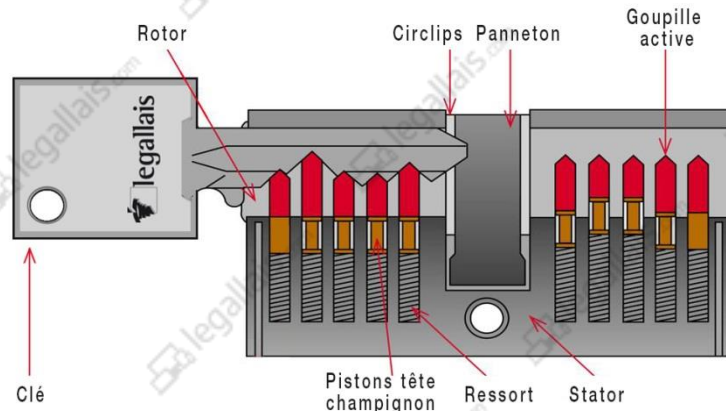

SCHEMA TECHNIQUE :