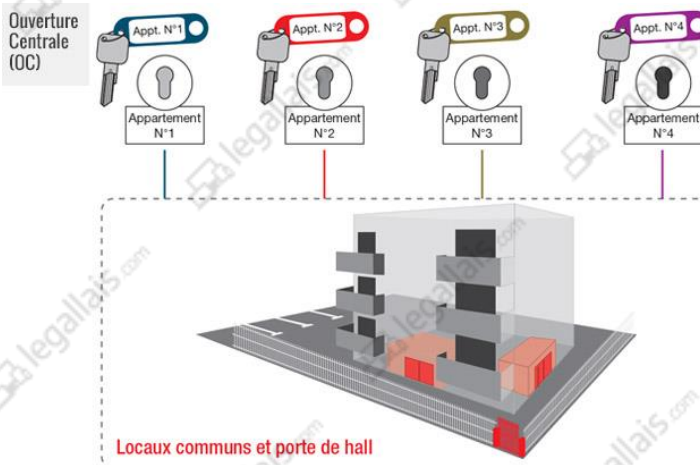

Existe aussi en stock en version passe-général (PG) et ouverture centrale commune (OCC) pour des petites structures.

Sentinelle est un cylindre standard conforme à la norme EN1303 répondant à des niveaux d'exigence d'endurance, de résistance et de sécurité. Le système Sentinelle apporte une réponse adaptée aux locaux de petite, moyenne et grande tailles aux problématiques de sécurité courantes.

DESCRIPTIF TECHNIQUE DE LA CLÉ :

- Clé taillée et plate reproductible
- Tête de clé large pour une meilleure prise en main

 Produit sur Commande
INDICE DE SECURITE : 2/5

Indice établi selon 11 critères dont les protections contre l'intrusion, le nombre de goupilles, les caractéristiques de la clé, etc.

ASPECTS NORMATIFS :**Conforme à la norme EN1303 : 16010C40**

Cette norme teste, certifie et établit un grade par critère, tels que l'endurance, le niveau de sécurité de la clé et la résistance aux attaques, pour les systèmes de fermetures à clés. Les cylindres Sentinelle ont été testés à plus de 100 000 cycles (grade maximum) attestant de leur endurance.

En savoir plus, www.legallais.com

SCHEMA TECHNIQUE :

Le système Sentinelle répond aux différents types de fonctionnement d'Organigrammes.
Exemples :

Ouverture centrale (OC)
Ce type de fonctionnement se trouve principalement dans des bâtiments résidentiels. Chaque cylindre de portes en OC possède ses propres clés et celles-ci peuvent ouvrir des locaux communs.