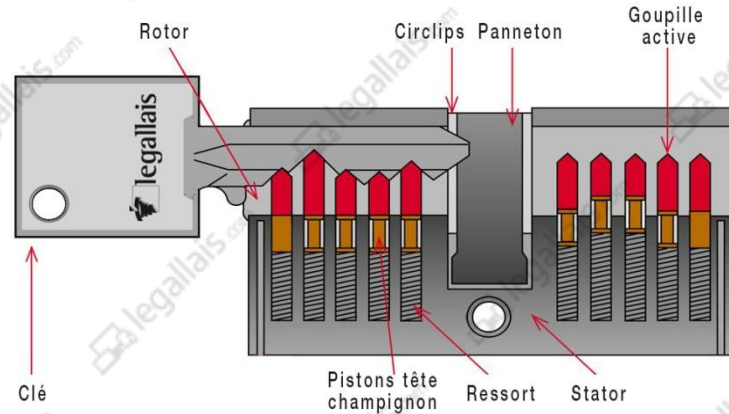

SCHEMA TECHNIQUE :

CYLINDRES SUR OCC

Cylindres appartements :

Finition	Type de cylindre	Longueur	Code
Laiton nickelé	Double	30 x 30	502671
		30 x 40	502678

Cylindres locaux communs :

Finition	Type de cylindre	Longueur	Code
Laiton nickelé	Double	30 x 30	502685
		30 x 40	502692
	Double à bouton	30 x B30	502699
	Simple	30 x 10	502706