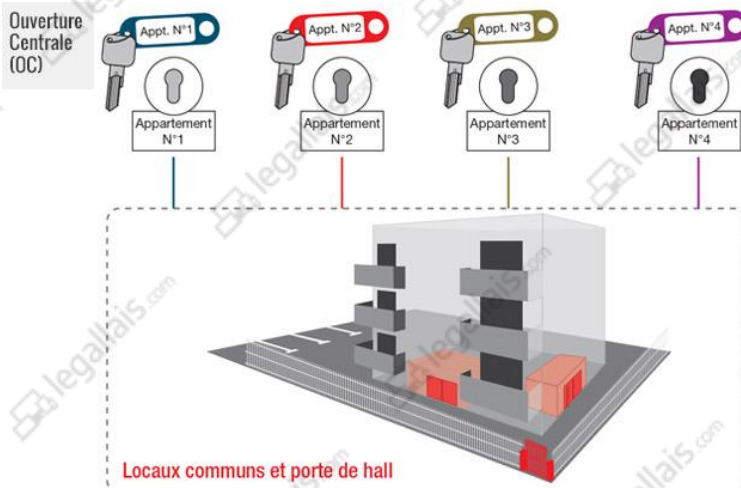

## PRESENTATION ET DOMAINES D'APPLICATION :

Legallais a sélectionné pour vous une gamme de cylindres variés sur ouverture centrale commune. L'OCC (ouverture centrale commune) est idéale pour le domaine résidentiel afin de disposer rapidement d'un organigramme simple.

**SCHEMA TECHNIQUE :**

**CYLINDRES SUR OCC**

**Cylindres appartements :**

Finition	Type de cylindre	Longueur	Code
Laiton nickelé	Double	30 x 30	<b>502671</b>
		30 x 40	<b>502678</b>

**Cylindres locaux communs :**

Finition	Type de cylindre	Longueur	Code
Laiton nickelé	Double	30 x 30	<b>502685</b>
		30 x 40	<b>502692</b>
	Double à bouton	30 x B30	<b>502699</b>
	Simple	30 x 10	<b>502706</b>

**Ouverture centrale (OC)**

Ce type de fonctionnement se trouve principalement dans des bâtiments résidentiels. Chaque cylindre de portes en OC possède ses propres clés et celles-ci peuvent ouvrir des locaux communs.