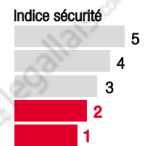

PRESENTATION ET DOMAINES D'APPLICATION :

Legallais a sélectionné pour vous une gamme de cylindres variés sur ouverture centrale commune. L'OCC (ouverture centrale commune) est idéale pour le domaine résidentiel afin de disposer rapidement d'un organigramme simple.

Existe aussi en stock en version passe-général (PG) et sur commande pour les organigrammes plus complexes.