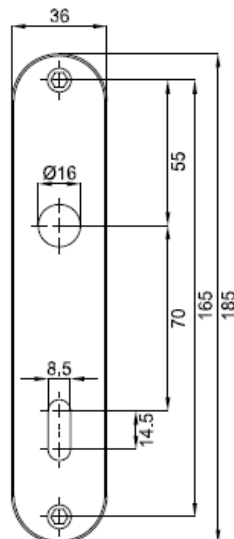

## Ensembles sur petites plaques en inox Bioko

**DESCRIPTIF TECHNIQUE PRODUIT :**

- Inox 201.
- Finition inox satiné.
- Béquille droite
- Plaque de H 184 mm x l 36 mm. x Ép. 8 mm.
- Entraxe de fixation des plaques 165 mm.
- Diamètre de la béquille 16 mm.
- Longueur de la béquille 110 mm.
- Saillie totale de la béquille (avec plaque) 61 mm.
- Carré de 7 mm, carré fendu.
- Pour portes d'épaisseur 35 à 45 mm.
- Livrées avec vis traversantes avec tête bombée et empreinte fendue.

**CONDITIONNEMENT :**

Unité de vente : 1 pièce.

Fonction	Code
Bec-de-cane	575485
Clé L	575492
Clé I	575499
Condamnation sans voyant	575506

Condamnation sans voyant

Bec-de-cane

Clé L

Clé I