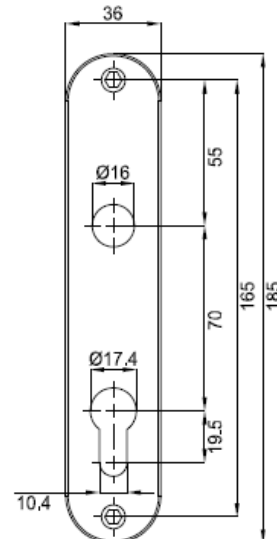

## Ensembles sur petites plaques en inox Bioko

**DESCRIPTIF TECHNIQUE PRODUIT :**

- Inox 201.
- Finition inox satiné.
- Béquille droite
- Plaque de H 184 mm x l 36 mm. x Ép. 8 mm.
- Entraxe de fixation des plaques 165 mm.
- Diamètre de la béquille 16 mm.
- Longueur de la béquille 110 mm.
- Saillie totale de la béquille (avec plaque) 61 mm.
- Carré de 7 mm, carré fendu.
- Pour portes d'épaisseur 35 à 45 mm.
- Livrées avec vis traversantes avec tête bombée et empreinte fendue.

**CONDITIONNEMENT :**

Unité de vente : 1 pièce.

Fonction	Code
Bec-de-cane	575485
Clé L	575492
Clé I	575499
Condamnation sans voyant	575506

Condamnation sans voyant

Bec-de-cane

Clé L

Clé I