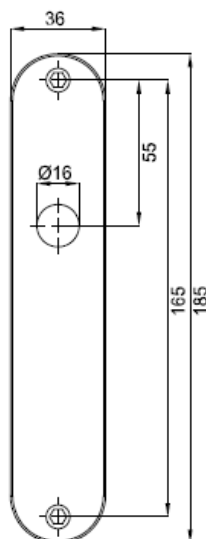

## Ensembles sur petites plaques en inox Bioko

**DESCRIPTIF TECHNIQUE PRODUIT :**

- Inox 201.
- Finition inox satiné.
- Béquille droite
- Plaque de H 184 mm x l 36 mm. x Ép. 8 mm.
- Entraxe de fixation des plaques 165 mm.
- Diamètre de la béquille 16 mm.
- Longueur de la béquille 110 mm.
- Saillie totale de la béquille (avec plaque) 61 mm.
- Carré de 7 mm, carré fendu.
- Pour portes d'épaisseur 35 à 45 mm.
- Livrées avec vis traversantes avec tête bombée et empreinte fendue.

**CONDITIONNEMENT :**

Unité de vente : 1 pièce.

Fonction	Code
Bec-de-cane	575485
Clé L	575492
Clé I	575499
Condamnation sans voyant	575506

Condamnation sans voyant

Bec-de-cane

Clé L

Clé I