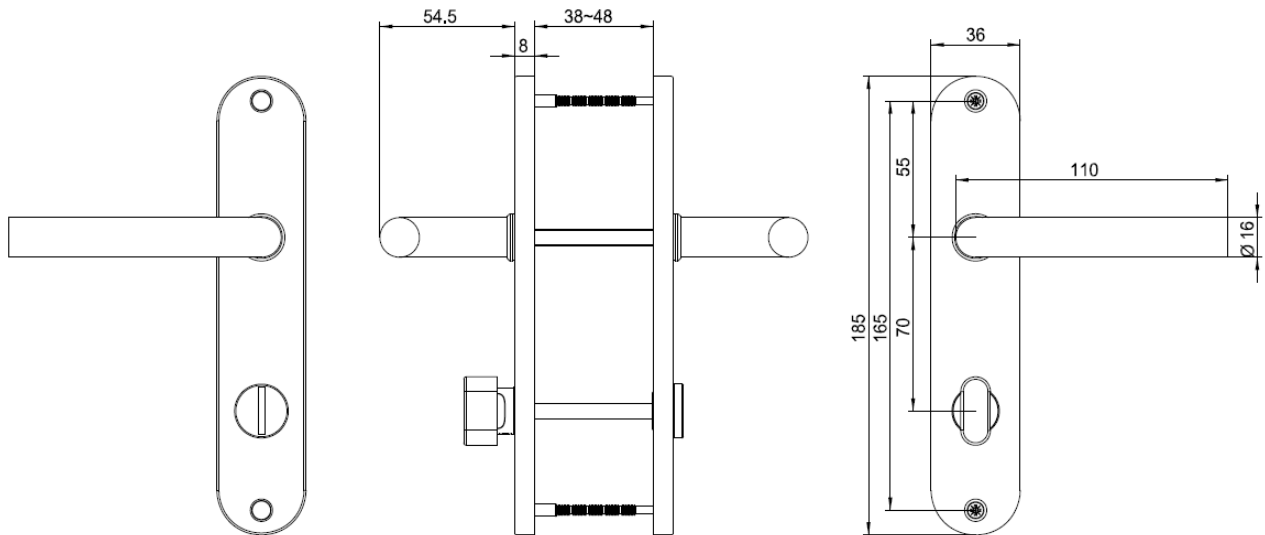

## Ensembles sur petites plaques en inox Bioko

**DESCRIPTIF TECHNIQUE PRODUIT :**

- Inox 201.
- Finition inox satiné.
- Béquille droite
- Plaque de H 184 mm x l 36 mm. x Ép. 8 mm.
- Entraxe de fixation des plaques 165 mm.
- Diamètre de la béquille 16 mm.
- Longueur de la béquille 110 mm.
- Saillie totale de la béquille (avec plaque) 61 mm.
- Carré de 7 mm, carré fendu.
- Pour portes d'épaisseur 35 à 45 mm.
- Livrées avec vis traversantes avec tête bombée et empreinte fendue.

**CONDITIONNEMENT :**

Unité de vente : 1 pièce.

Fonction	Code
Bec-de-cane	575485
Clé L	575492
Clé I	575499
Condamnation sans voyant	575506

Condamnation sans voyant

Bec-de-cane

Clé L

Clé I