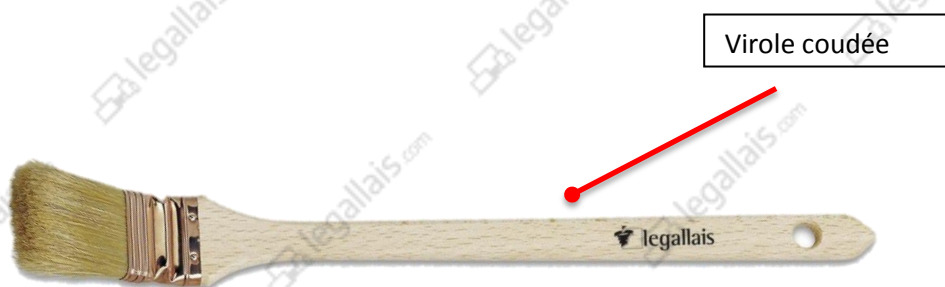

PRESENTATION ET DOMAINES D'APPLICATION :

Pour tous artisans, peintres.

Brosses à radiateur Pinarello

DESCRIPTIF TECHNIQUE PRODUIT :

Soies pures.

Manche bois naturel.

Virole acier cuivré.

Codes	Type	Largeur mm	Désignation
491 485	Virole coudée	30	Brosses à radiateur Pinarello
491 492		35	
491 499	Manche coudé	30	
491 506		35	