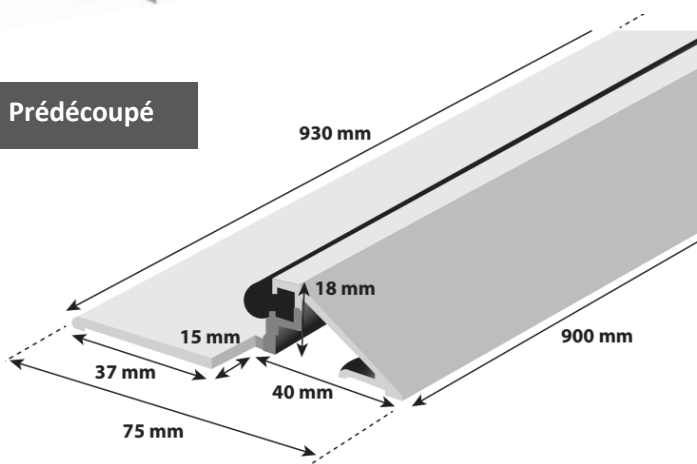

Prédécoupé	Code
Non	162082
Oui	162089

Depuis 2005, la Marque Legallais s'engage à vos côtés dans vos projets et vos chantiers. En signant de son propre nom des produits sur lesquels notre entreprise s'engage en termes de qualité et de responsabilité sociétale, nous vous offrons un engagement fort et notre assurance de sélectionner pour vous les meilleurs produits.

En savoir plus sur: www.legallais.com/la-marque-legallais Mise-à-jour : 23/02/24