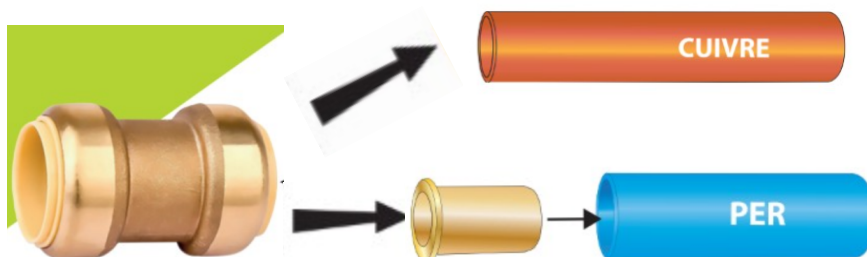

L'entreprise Legallais a référencé pour vous la gamme de raccord en laiton instantané Teuri.

Les raccords laiton instantanés offrent plusieurs avantages par rapport à d'autres types de raccords, tels que les raccords à visser ou les raccords à souder.

Dans un premier temps, la facilité d'installation des raccords laiton instantanés. Les raccords ne nécessitent pas de compétences particulières en plomberie ou en soudure. Ils peuvent être installés rapidement et facilement ce qui permet de gagner du temps.

Aucun outil spécifique n'est requis. Contrairement à certains autres types de raccords qui nécessitent l'utilisation d'outils spéciaux tels que des chalumeaux, les raccords laiton instantanés peuvent être installés à la main, sans outils particuliers.

La réduction des fuites potentielles : les raccords laiton instantanés utilisent des joints toriques qui réduisent le risque de fuites par rapport aux raccords vissés ou soudés.

Résistance à la corrosion : le laiton est un alliage de cuivre et zinc qui est résistant à la corrosion, ce qui en fait un matériau idéal pour les applications de plomberie.

Retrouvez nos différents modèles et dans les dimensions souhaitées dans notre catalogue général et sur www.legallais.com

Raccords en laiton instantané TEURI

DESCRIPTIF TECHNIQUE PRODUIT :

Raccord en laiton

CONDITION DE LIVRAISON PRODUIT :

Unité de vente : à la pièce

Depuis 2005, la Marque Legallais s'engage à vos côtés dans vos projets et vos chantiers. En signant de son propre nom des produits sur lesquels notre entreprise s'engage en termes de qualité et de responsabilité sociétale, nous vous offrons un engagement fort et notre assurance de sélectionner pour vous les meilleurs produits.

En savoir plus sur : www.legallais.com/la-marque-legallais