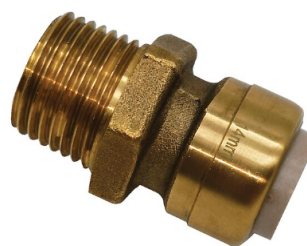

En savoir plus sur : www.legallais.com/la-marque-legallais

GAMME DE RACCORDS INSTANTANÉS TEURI

Raccord instantané mâle à visser Teuri

Code	Désignation	Diamètre (mm)	Filetage
177 713	Raccord instantané Teuri mâle 12x17 à visser D12	12	12x17
177 720	Raccord instantané Teuri mâle 15x21 à visser D12	12	15x21
177 727	Raccord instantané Teuri mâle 12x17 à visser D14	14	12x17
177 734	Raccord instantané Teuri mâle 15x21 à visser D14	14	15X21
177 748	Raccord instantané Teuri mâle 15x21 à visser D18	18	15x21
177 755	Raccord instantané Teuri mâle 20x27 à visser D18	18	20x27
177 762	Raccord instantané Teuri mâle 20x27 à visser D22	22	20x27
177 741	Raccord instantané Teuri mâle 15x21 à visser D16	16	15x21