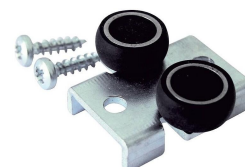

Ferrures portes coulissantes - PALMA

KIT COMPLET - 2 VANTAUX

Pour	Longueur rail (m)	Finition	Code
2 vantaux de 80 kg chacun	2	Argent satiné	581337
	3		581344
	2	Laqué blanc	581351
	3		581358
	2	Noir mat	187324
	3		187331