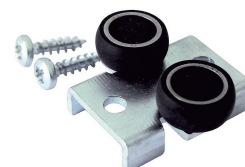

Ferrures pour portes coulissantes de meubles - PALMA

DESCRIPTIF TECHNIQUE PRODUIT :

- Pour panneaux d'épaisseur 19 mm.
- Poids maximum par vantail : 80 kg.
- Hauteur max : 2550 mm.
- Largeur de 500 à 1500 mm selon largeur du rail.
- Poignée en aluminium.
- Pour placard à 2 vantaux.
- Platine roue :
 - Roue à bille Ø 33 mm ;
 - Système anti-déraillement ;
 - Réglable en hauteur.

En savoir plus sur: www.legallais.com/la-marque-legallais

Ferrures portes coulissantes - PALMA

KIT COMPLET - 2 VANTAUX

Pour	Longueur rail (m)	Finition	Code
2 vantaux de 80 kg chacun	2	Argent satiné	581337
	3		581344
	2	Laqué blanc	581351
	3		581358
	2	Noir mat	187324
	3		187331

FREIN AMORTISSEUR

→ Frein amortisseur réversible droite et gauche. Permet d'avoir une fermeture de la porte en douceur. Prévoir un frein amortisseur par vantail.

Code
581365

POIGNÉE POUR PORTES COULISSANTES DE MEUBLES

→ Prévoir 2 profils poignées par vantail.

Longueur (m)	Finition	Conditionnement	Code
2,55	Argent	1 profil	597836
		4 profils	600090
	Blanc	1 profil	597843
		4 profils	600097

Depuis 2005, la Marque Legallais s'engage à vos côtés dans vos projets et vos chantiers. En signant de son propre nom des produits sur lesquels notre entreprise s'engage en termes de qualité et de responsabilité sociétale, nous vous offrons un engagement fort et notre assurance de sélectionner pour vous les meilleurs produits.