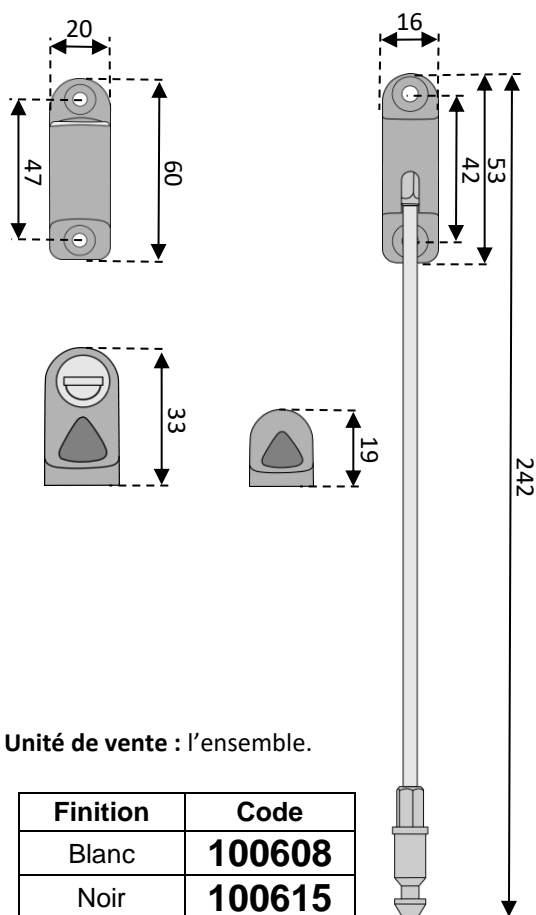

Entrebâilleur à câble Elgor II

PRESENTATION ET DOMAINES D'APPLICATION : Sécurise les fenêtres contre les risques de défenestration et les intrusions. Pour écoles, hôpitaux, maisons de retraite, maisons individuelles, immeubles, etc.

Entrebâilleur à câble Elgor II

DESCRIPTIF TECHNIQUE PRODUIT :

Câble gainé Ø 3 mm.

Ouverture par clé.

S'entrouvrants sur numéro 9081.

Résistance à la traction : 400 kg.

Livré avec 2 clés et cache-vis.

LE + PRODUIT

S'adapte sur tous les types de fenêtres.

Unité de vente : l'ensemble.

Finition	Code
Blanc	100608
Noir	100615

Depuis 2005, la Marque Legallais s'engage à vos côtés dans vos projets et vos chantiers. En signant de son propre nom des produits sur lesquels notre entreprise s'engage en termes de qualité et de responsabilité sociétale, nous vous offrons un engagement fort et notre assurance de sélectionner pour vous les meilleurs produits.

En savoir plus sur: www.legallais.com/la-marque-legallais Mise-à-jour : 19/01/23