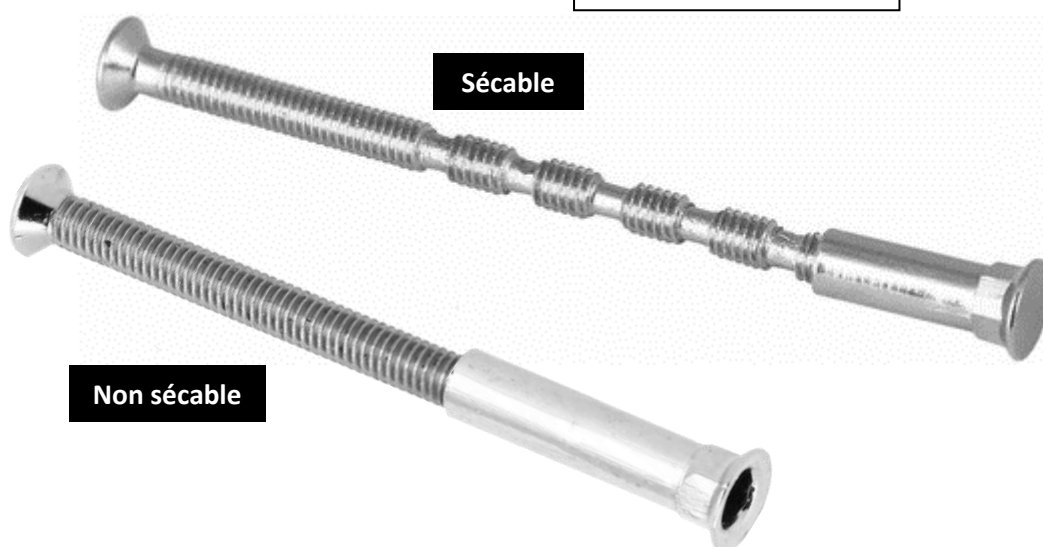

Vis de fixation Védra pour béquille double Boëdic

PRESENTATION ET DOMAINES D'APPLICATION :

Prévue pour le SAV, en cas de perte ou en remplacement, s'adapte à l'épaisseur de la porte et garantit l'esthétisme et la sécurité de la béquille double grâce à sa douille sans empreinte.

Vis de fixation Védra pour béquille double Boëdic

DESCRIPTIF TECHNIQUE PRODUIT :

Pour béquilles doubles sur grandes plaques et sur rosaces Boëdic.

LE + PRODUIT

Douilles anti-effraction
sans empreinte

Unité de vente : le sachet de 20

Sécable	Type de vis	Pour porte d'épaisseur mm	Code
Oui	M4 x 60	De 38 à 55	575758
Non	M4 x 50	De 34 à 50	574423

Depuis 2005, la Marque Legallais s'engage à vos côtés dans vos projets et vos chantiers. En signant de son propre nom des produits sur lesquels notre entreprise s'engage en termes de qualité et de responsabilité sociétale, nous vous offrons un engagement fort et notre assurance de sélectionner pour vous les meilleurs produits.