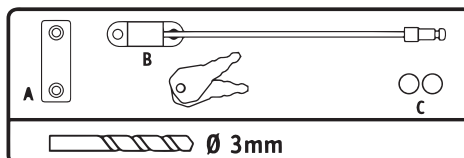

PANTONE Proc. Black C
Quadri : C0% - M0% - J0% - N100%

DIELINE
NonPrinting Inks

Notice : This is a execution document, Ink jet printing give the correct spot for the colors, do not use it as a reference to create tones.

Nom du fichier : ELGORII-notice-100608-100615.ai

1 LA MARQUE
legallais

NOTICE DE POSE ENTREBÂILLEUR À CÂBLE

100 608 - 100 615

ELGOR II

- Se pose sur tous types de fenêtres : 1 ou 2 battants, oscillo-battante, fenêtre de toit, baie coulissante.
- Brevet & modèle déposés.
- Livré avec 2 clefs.
- Très facile à poser.
- Produit durable en métal.

10 ANS
GARANTIE

FABRICATION
FRANÇAISE

Aucun produit de sécurité ne peut remplacer la vigilance des parents

www.legallais.eu/doc/100608

www.legallais.eu/doc/100615

www.legallais.com

Legallais, 7 rue d'Atalante, Citis, 14200 Hérouville-Saint-Clair - FRANCE - Tél. 02.31.234.234

AC1256C-19/01/23