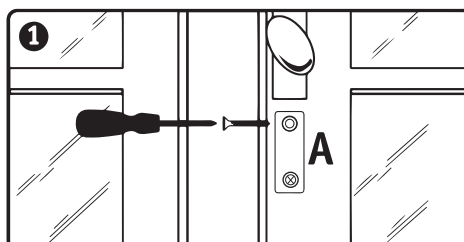

PANTONE Proc. Black C
Quadri : C0% - M0% - J0% - N100%

DIELINE
NonPrinting Inks

Notice : This is a execution document, Ink jet printing give the correct spot for the colors, do not use it as a reference to create tones.

Nom du fichier : ELGORII-notice-100608-100615.ai

1 LA MARQUE
legallais

NOTICE DE POSE ENTREBÂILLEUR À CÂBLE

100 608 - 100 615

ELGOR II

- Se pose sur tous types de fenêtres : 1 ou 2 battants, oscillo-battante, fenêtre de toit, baie coulissante.
- Brevet & modèle déposés.
- Livré avec 2 clefs.
- Très facile à poser.
- Produit durable en métal.

10 ANS
GARANTIE

FABRICATION
FRANÇAISE

Aucun produit de sécurité ne peut remplacer la vigilance des parents

www.legallais.eu/doc/100608

www.legallais.eu/doc/100615

www.legallais.com

Legallais, 7 rue d'Atalante, Citis, 14200 Hérouville-Saint-Clair - FRANCE - Tél. 02.31.234.234

AC1256C-19/01/23