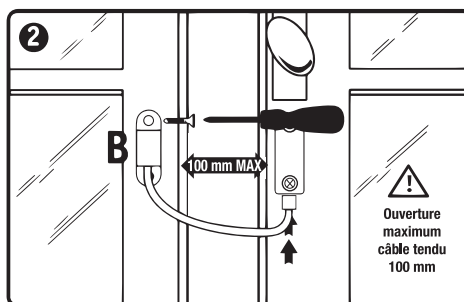

PANTONE Proc. Black C
Quadri : C0% - M0% - J0% - N100%

DIELINE
NonPrinting Inks

Notice : This is a execution document, Ink jet printing give the correct spot for the colors, do not use it as a reference to create tones.

Nom du fichier : ELGORII-notice-100608-100615.ai

1 LA MARQUE
legallais

NOTICE DE POSE ENTREBÂILLEUR À CÂBLE

100 608 - 100 615

ELGOR II

- Se pose sur tous types de fenêtres : 1 ou 2 battants, oscillo-battante, fenêtre de toit, baie coulissante.
- Brevet & modèle déposés.
- Livré avec 2 clefs.
- Très facile à poser.
- Produit durable en métal.

10 ANS
GARANTIE

FABRICATION
FRANÇAISE

Aucun produit de sécurité ne peut remplacer la vigilance des parents

www.legallais.eu/doc/100608

www.legallais.eu/doc/100615

www.legallais.com

Legallais, 7 rue d'Atalante, Citis, 14200 Hérouville-Saint-Clair - FRANCE - Tél. 02.31.234.234

AC1256C-19/01/23