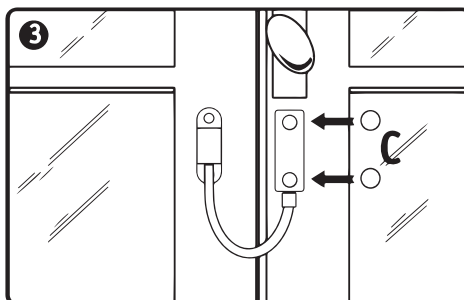

PANTONE Proc. Black C
Quadri : C0% - M0% - J0% - N100%

DIELINE
NonPrinting Inks

Notice : This is a execution document, Ink jet printing give the correct spot for the colors, do not use it as a reference to create tones.

Nom du fichier : ELGORII-notice-100608-100615.ai

1 LA MARQUE
legallais

NOTICE DE POSE ENTREBÂILLEUR À CÂBLE

100 608 - 100 615

ELGOR II

- Se pose sur tous types de fenêtres : 1 ou 2 battants, oscillo-battante, fenêtre de toit, baie coulissante.
- Brevet & modèle déposés.
- Livré avec 2 clefs.
- Très facile à poser.
- Produit durable en métal.

10 ANS
GARANTIE

FABRICATION
FRANÇAISE

Aucun produit de sécurité ne peut remplacer la vigilance des parents

www.legallais.eu/doc/100608

www.legallais.eu/doc/100615

www.legallais.com

Legallais, 7 rue d'Atalante, Citis, 14200 Hérouville-Saint-Clair - FRANCE - Tél. 02.31.234.234

AC1256C-19/01/23