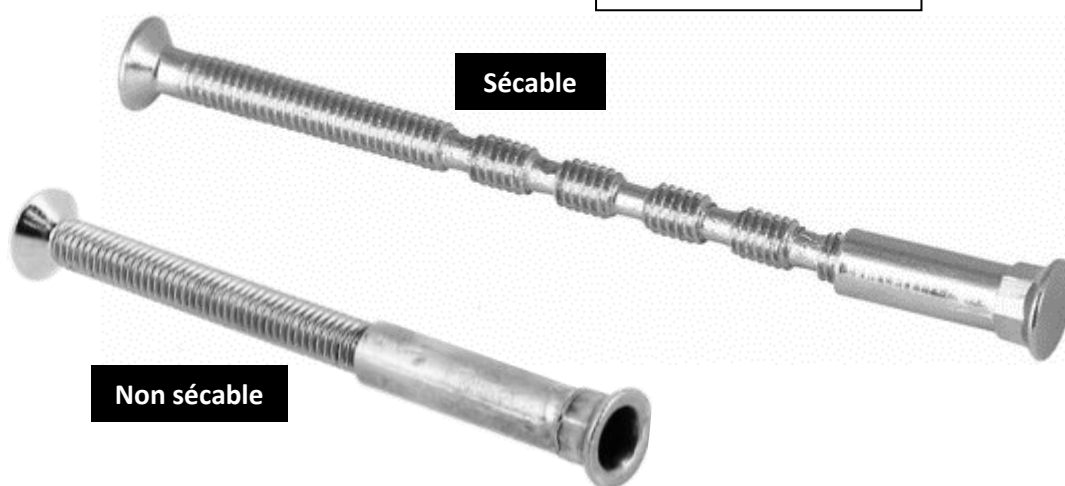

**Vis de fixation Védra pour béquille double Boëdic**

**PRESENTATION ET DOMAINES D'APPLICATION :**

Prévue pour le SAV, en cas de perte ou en remplacement, s'adapte à l'épaisseur de la porte et garantit l'esthétisme et la sécurité de la béquille double grâce à sa douille sans empreinte.

**Vis de fixation Védra pour béquille double Boëdic**

**DESCRIPTIF TECHNIQUE PRODUIT :**

Pour béquilles doubles sur grandes plaques et sur rosaces Boëdic.

**LE + PRODUIT**

Douilles anti-effraction  
sans empreinte

Unité de vente : le sachet de 20

Sécable	Type de vis	Pour porte d'épaisseur mm	Code
Oui	M4 x 60	De 38 à 55	<b>575758</b>
Non	M4 x 50	De 34 à 50	<b>574423</b>

Depuis 2005, la Marque Legallais s'engage à vos côtés dans vos projets et vos chantiers. En signant de son propre nom des produits sur lesquels notre entreprise s'engage en termes de qualité et de responsabilité sociétale, nous vous offrons un engagement fort et notre assurance de sélectionner pour vous les meilleurs produits.