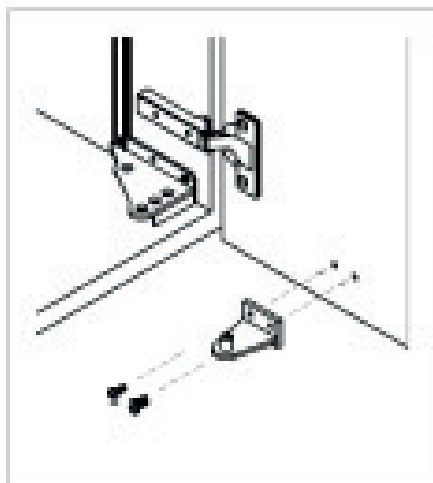

d1 est indiqué à la page 6 de ces instructions

- d2 3/4" 19 mm
- d3 7/8" 22 mm
- d4 2 9/16" 65 mm
- d5 6 25/32" 172 mm
- D 3/32" 2 mm
- L 5/32" 5 mm

2 SCHÉMA DE PERÇAGE CÔTÉ PORTE

Marquez 2 points de perçage sur le panneau de porte suivant la dimension indiquée sur l'image.

Réaliser 2 avant-trous sur le panneau de porte pour faciliter la fixation suivante des vis.

d5	21/32"	17 mm
d6	5 23/32"	145 mm
d7	25/32"	20 mm
D	3/32"	2 mm
L	5/32"	5 mm

3 ÉTAPE 1

Placez le couvercle (A), le support supérieur (B) et le support latéral (C) dans la bonne position comme indiqué sur l'image et fixez-les sur le côté du meuble à l'aide des 5 vis fournies.

4 ÉTAPE 2

Placez le guide (D) dans la bonne position comme indiqué sur l'image et fixez-le au panneau de porte avec les 2 vis fournies.

5 ÉTAPE 3

Placer le support du seau (F) dans la bonne position comme indiqué sur l'image, en faisant attention au couplage des composants (C) et (D) puis fixez le support en insérant la goupille (E) dans le trou supérieur correspondant.

6 ÉTAPE 4

Insérez le seau (G) à l'intérieur de son logement.

583 046

12 L

Dimensions H x P x Largeur : 370 x 270 x 270 mm.

d1 12 9/16" 345 mm

www.legallais.eu/doc/583046

583 053