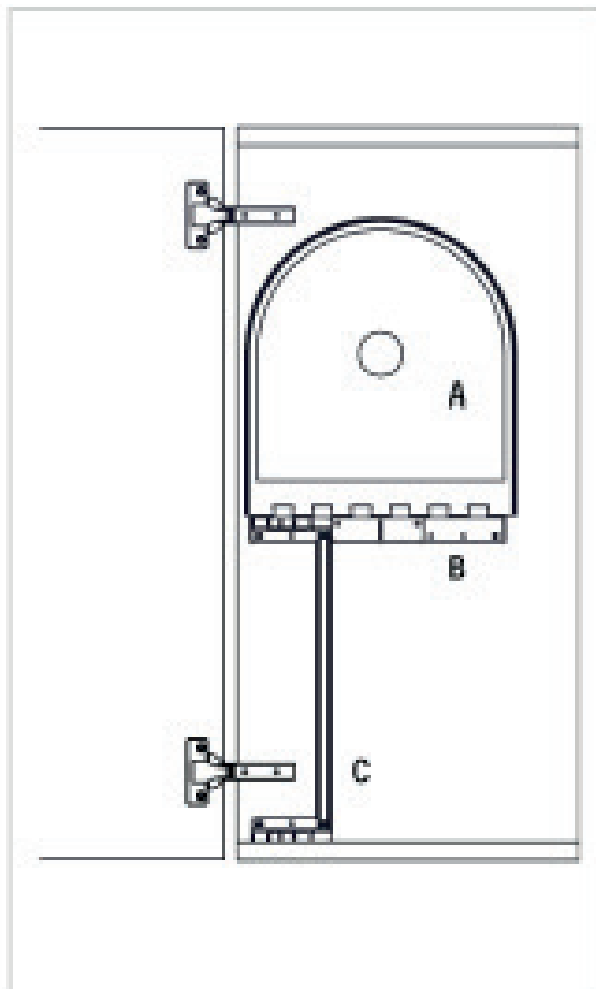

3 ÉTAPE 1

Placez le couvercle (A), le support supérieur (B) et le support latéral (C) dans la bonne position comme indiqué sur l'image et fixez-les sur le côté du meuble à l'aide des 5 vis fournies.