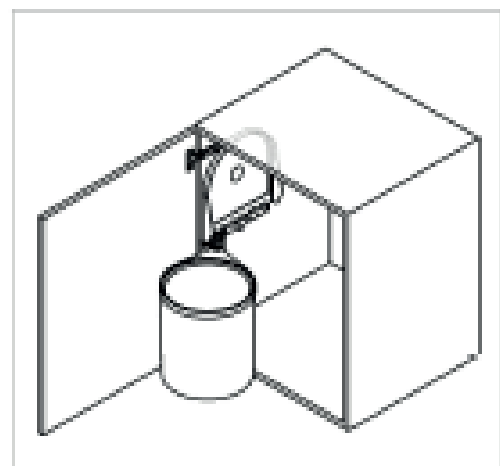

Réaliser 2 avant-trous sur le panneau de porte pour faciliter la fixation suivante des vis.

d5	21/32"	17 mm
d6	5 23/32"	145 mm
d7	25/32"	20 mm
D	3/32"	2 mm
L	5/32"	5 mm

3 ÉTAPE 1

Placez le couvercle (A), le support supérieur (B) et le support latéral (C) dans la bonne position comme indiqué sur l'image et fixez-les sur le côté du meuble à l'aide des 5 vis fournies.

4 ÉTAPE 2

Placez le guide (D) dans la bonne position comme indiqué sur l'image et fixez-le au panneau de porte avec les 2 vis fournies.

5 ÉTAPE 3

Placer le support du seau (F) dans la bonne position comme indiqué sur l'image, en faisant attention au couplage des composants (C) et (D) puis fixez le support en insérant la goupille (E) dans le trou supérieur correspondant.

6 ÉTAPE 4

Insérez le seau (G) à l'intérieur de son logement.

583 046

12 L

Dimensions H x P x Largeur : 370 x 270 x 270 mm.

d1 12 9/16" 345 mm

www.legallais.eu/doc/583046

583 053

10 L

Dimensions H x P x Largeur : 320 x 270 x 270 mm.

d1 11 15/16" 305 mm

www.legallais.eu/doc/583053

www.legallais.com

Legallais, 7 rue d'Atalante, Citis, 14200 Hérouville-Saint-Clair