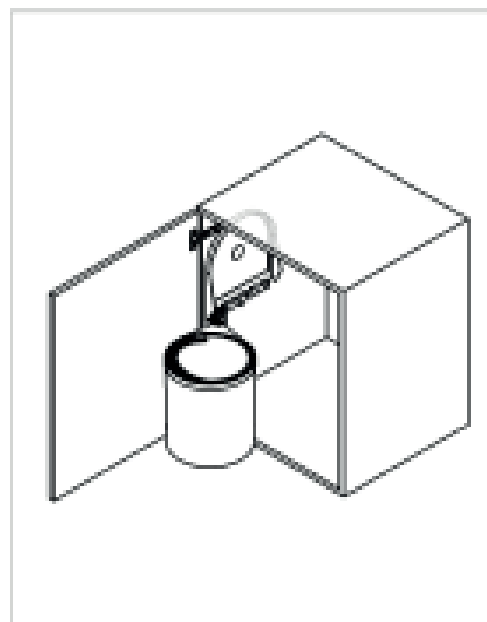

Réaliser 2 avant-trous sur le panneau de porte pour faciliter la fixation suivante des vis.

d5	21/32"	17 mm
d6	5 23/32"	145 mm
d7	25/32"	20 mm
D	3/32"	2 mm
L	5/32"	5 mm

3 ÉTAPE 1

Placez le couvercle (A), le support supérieur (B) et le support latéral (C) dans la bonne position comme indiqué sur l'image et fixez-les sur le côté du meuble à l'aide des 5 vis fournies.

4 ÉTAPE 2

Placez le guide (D) dans la bonne position comme indiqué sur l'image et fixez-le au panneau de porte avec les 2 vis fournies.

5 ÉTAPE 3

Placer le support du seau (F) dans la bonne position comme indiqué sur l'image, en faisant attention au couplage des composants (C) et (D) puis fixez le support en insérant la goupille (E) dans le trou supérieur correspondant.

6 ÉTAPE 4

Insérez le seau (G) à l'intérieur de son logement.

583 046

12 L

Dimensions H x P x Largeur : 370 x 270 x 270 mm.

d1 12 9/16" 345 mm

www.legallais.eu/doc/583046

583 053

10 L

Dimensions H x P x Largeur : 320 x 270 x 270 mm.

d1 11 15/16" 305 mm

www.legallais.eu/doc/583053

www.legallais.com

Legallais, 7 rue d'Atalante, Citis, 14200 Hérouville-Saint-Clair