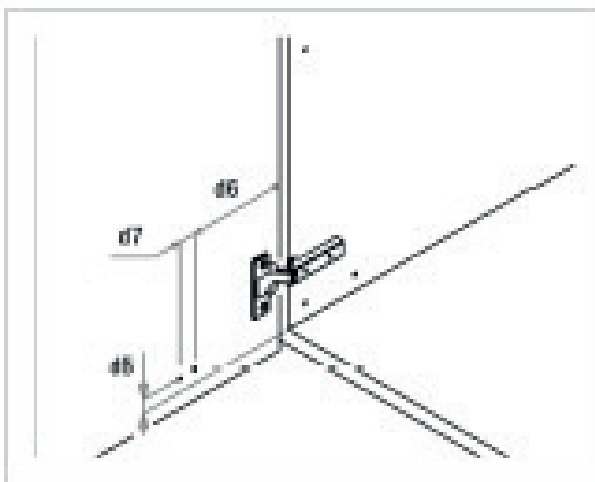

F & G 583 053 10 L

C

x7 H

1 SCHÉMA DE PERÇAGE CÔTÉ MEUBLE

Marquez 5 points de perçage sur le côté du meuble suivant la dimension indiquée sur l'image.
Réalisez 5 avant-trous sur le côté du meuble pour faciliter la fixation suivante des vis.

d1 est indiqué à la page 6 de ces instructions

- d2 3/4" 19 mm
- d3 7/8" 22 mm
- d4 2 9/16" 65 mm
- d5 6 25/32" 172 mm
- D 3/32" 2 mm
- L 5/32" 5 mm

2 SCHÉMA DE PERÇAGE CÔTÉ PORTE

Marquez 2 points de perçage sur le panneau de porte suivant la dimension indiquée sur l'image.

Réaliser 2 avant-trous sur le panneau de porte pour faciliter la fixation suivante des vis.

d5	21/32"	17 mm
d6	5 23/32"	145 mm
d7	25/32"	20 mm
D	3/32"	2 mm
L	5/32"	5 mm

3 ÉTAPE 1

Placez le couvercle (A), le support supérieur (B) et le support latéral (C) dans la bonne position comme indiqué sur l'image et fixez-les sur le côté du meuble à l'aide des 5 vis fournies.

6 ÉTAPE 4

Insérez le seau (G) à l'intérieur de son logement.

583 046

12 L

Dimensions H x P x Largeur : 370 x 270 x 270 mm.

d1 12 9/16" 345 mm

www.legallais.eu/doc/583046

583 053