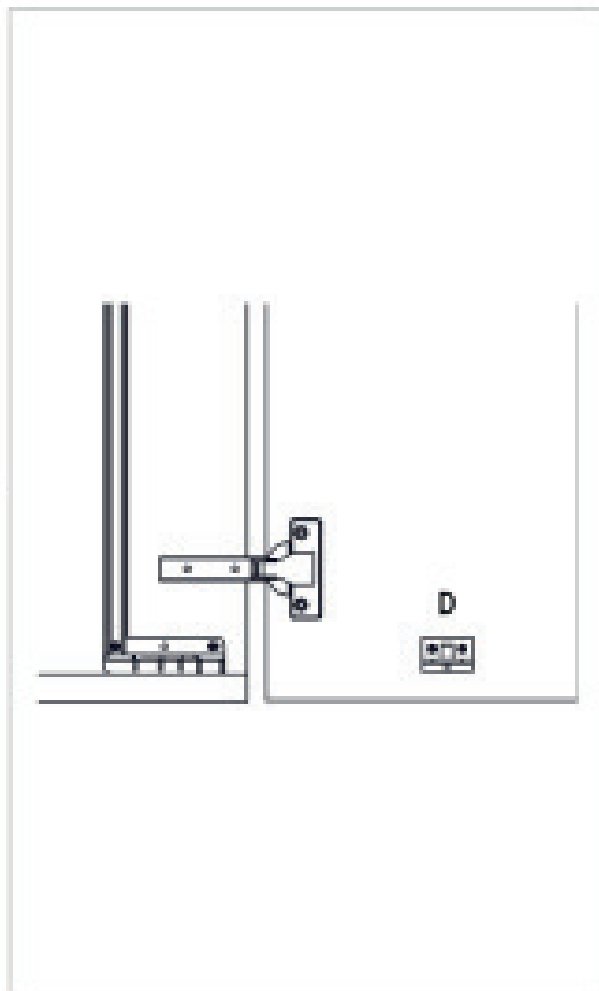

d1 est indiqué à la page 6 de ces instructions

- d2 3/4" 19 mm
- d3 7/8" 22 mm
- d4 2 9/16" 65 mm
- d5 6 25/32" 172 mm
- D 3/32" 2 mm
- L 5/32" 5 mm

2 SCHÉMA DE PERÇAGE CÔTÉ PORTE

Marquez 2 points de perçage sur le panneau de porte suivant la dimension indiquée sur l'image.

Réaliser 2 avant-trous sur le panneau de porte pour faciliter la fixation suivante des vis.

d5	21/32"	17 mm
d6	5 23/32"	145 mm
d7	25/32"	20 mm
D	3/32"	2 mm
L	5/32"	5 mm

3 ÉTAPE 1

Placez le couvercle (A), le support supérieur (B) et le support latéral (C) dans la bonne position comme indiqué sur l'image et fixez-les sur le côté du meuble à l'aide des 5 vis fournies.

4 ÉTAPE 2

Placez le guide (D) dans la bonne position comme indiqué sur l'image et fixez-le au panneau de porte avec les 2 vis fournies.

5 ÉTAPE 3

Placer le support du seau (F) dans la bonne position comme indiqué sur l'image, en faisant attention au couplage des composants (C) et (D) puis fixez le support en insérant la goupille (E) dans le trou supérieur correspondant.

6 ÉTAPE 4

Insérez le seau (G) à l'intérieur de son logement.

583 046

12 L

Dimensions H x P x Largeur : 370 x 270 x 270 mm.

d1 12 9/16" 345 mm

www.legallais.eu/doc/583046

583 053