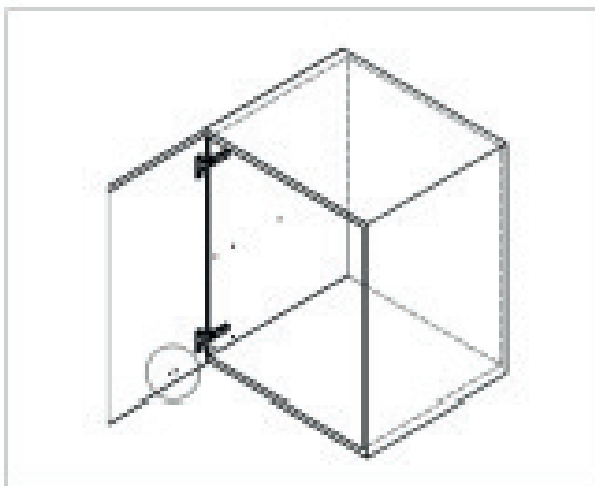

F & G 583 053 10 L

C

x7 H

1 SCHÉMA DE PERÇAGE CÔTÉ MEUBLE

Marquez 5 points de perçage sur le côté du meuble suivant la dimension indiquée sur l'image.
Réalisez 5 avant-trous sur le côté du meuble pour faciliter la fixation suivante des vis.

d1 est indiqué à la page 6 de ces instructions

- d2 3/4" 19 mm
- d3 7/8" 22 mm
- d4 2 9/16" 65 mm
- d5 6 25/32" 172 mm
- D 3/32" 2 mm
- L 5/32" 5 mm

2 SCHÉMA DE PERÇAGE CÔTÉ PORTE

Marquez 2 points de perçage sur le panneau de porte suivant la dimension indiquée sur l'image.

Réaliser 2 avant-trous sur le panneau de porte pour faciliter la fixation suivante des vis.

d5	21/32"	17 mm
d6	5 23/32"	145 mm
d7	25/32"	20 mm
D	3/32"	2 mm
L	5/32"	5 mm

3 ÉTAPE 1

Placez le couvercle (A), le support supérieur (B) et le support latéral (C) dans la bonne position comme indiqué sur l'image et fixez-les sur le côté du meuble à l'aide des 5 vis fournies.

6 ÉTAPE 4

Insérez le seau (G) à l'intérieur de son logement.

583 046

12 L

Dimensions H x P x Largeur : 370 x 270 x 270 mm.

d1 12 9/16" 345 mm

www.legallais.eu/doc/583046

583 053