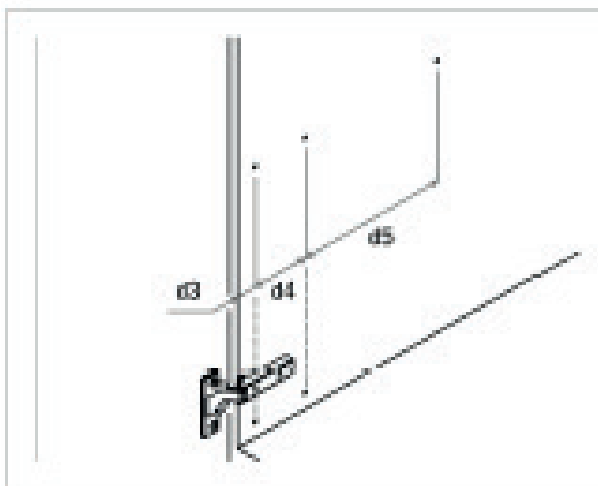

F & G 583 053 10 L

C

x7 H

1 SCHÉMA DE PERÇAGE CÔTÉ MEUBLE

Marquez 5 points de perçage sur le côté du meuble suivant la dimension indiquée sur l'image.
Réalisez 5 avant-trous sur le côté du meuble pour faciliter la fixation suivante des vis.

d1 est indiqué à la page 6 de ces instructions

- d2 3/4" 19 mm
- d3 7/8" 22 mm
- d4 2 9/16" 65 mm
- d5 6 25/32" 172 mm
- D 3/32" 2 mm
- L 5/32" 5 mm

2 SCHÉMA DE PERÇAGE CÔTÉ PORTE

Marquez 2 points de perçage sur le panneau de porte suivant la dimension indiquée sur l'image.

6 ÉTAPE 4

Insérez le seau (G) à l'intérieur de son logement.

583 046

12 L

Dimensions H x P x Largeur : 370 x 270 x 270 mm.

d1 12 9/16" 345 mm

www.legallais.eu/doc/583046

583 053

10 L

Dimensions H x P x Largeur : 320 x 270 x 270 mm.

d1 11 15/16" 305 mm

www.legallais.eu/doc/583053

www.legallais.com

Legallais, 7 rue d'Atalante, Citis, 14200 Hérouville-Saint-Clair