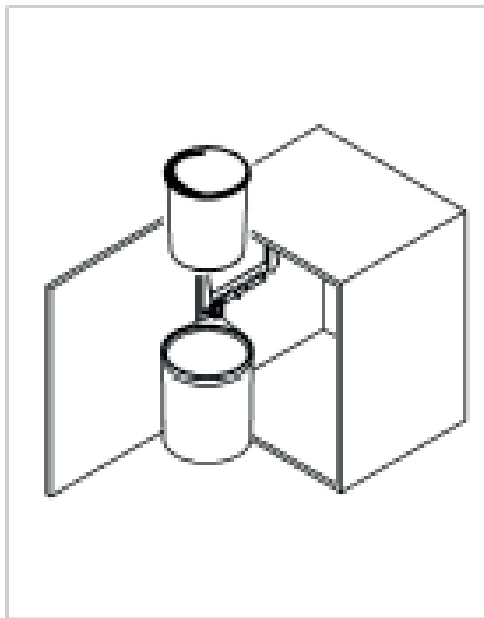

Réaliser 2 avant-trous sur le panneau de porte pour faciliter la fixation suivante des vis.

d5	21/32"	17 mm
d6	5 23/32"	145 mm
d7	25/32"	20 mm
D	3/32"	2 mm
L	5/32"	5 mm

3 ÉTAPE 1

Placez le couvercle (A), le support supérieur (B) et le support latéral (C) dans la bonne position comme indiqué sur l'image et fixez-les sur le côté du meuble à l'aide des 5 vis fournies.

4 ÉTAPE 2

Placez le guide (D) dans la bonne position comme indiqué sur l'image et fixez-le au panneau de porte avec les 2 vis fournies.

5 ÉTAPE 3

Placer le support du seau (F) dans la bonne position comme indiqué sur l'image, en faisant attention au couplage des composants (C) et (D) puis fixez le support en insérant la goupille (E) dans le trou supérieur correspondant.

6 ÉTAPE 4

Insérez le seau (G) à l'intérieur de son logement.

583 046

12 L

Dimensions H x P x Largeur : 370 x 270 x 270 mm.

d1 12 9/16" 345 mm

www.legallais.eu/doc/583046

583 053

10 L

Dimensions H x P x Largeur : 320 x 270 x 270 mm.

d1 11 15/16" 305 mm

www.legallais.eu/doc/583053

www.legallais.com

Legallais, 7 rue d'Atalante, Citis, 14200 Hérouville-Saint-Clair