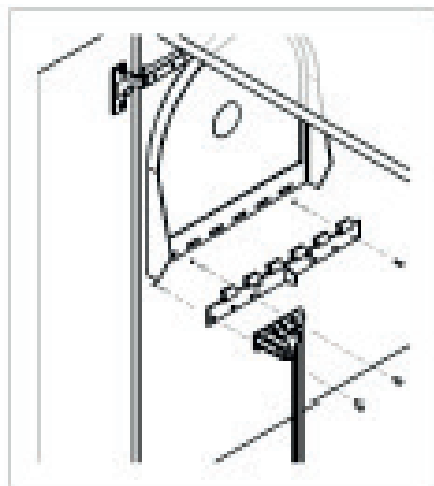

F & G 583 053 10 L

C

x7 H

1 SCHÉMA DE PERÇAGE CÔTÉ MEUBLE

Marquez 5 points de perçage sur le côté du meuble suivant la dimension indiquée sur l'image.
Réalisez 5 avant-trous sur le côté du meuble pour faciliter la fixation suivante des vis.

d1 est indiqué à la page 6 de ces instructions

- d2 3/4" 19 mm
- d3 7/8" 22 mm
- d4 2 9/16" 65 mm
- d5 6 25/32" 172 mm
- D 3/32" 2 mm
- L 5/32" 5 mm

2 SCHÉMA DE PERÇAGE CÔTÉ PORTE

Marquez 2 points de perçage sur le panneau de porte suivant la dimension indiquée sur l'image.

Réaliser 2 avant-trous sur le panneau de porte pour faciliter la fixation suivante des vis.

d5	21/32"	17 mm
d6	5 23/32"	145 mm
d7	25/32"	20 mm
D	3/32"	2 mm
L	5/32"	5 mm

3 ÉTAPE 1

Placez le couvercle (A), le support supérieur (B) et le support latéral (C) dans la bonne position comme indiqué sur l'image et fixez-les sur le côté du meuble à l'aide des 5 vis fournies.

4 ÉTAPE 2

Placez le guide (D) dans la bonne position comme indiqué sur l'image et fixez-le au panneau de porte avec les 2 vis fournies.

5 ÉTAPE 3

Placer le support du seau (F) dans la bonne position comme indiqué sur l'image, en faisant attention au couplage des composants (C) et (D) puis fixez le support en insérant la goupille (E) dans le trou supérieur correspondant.