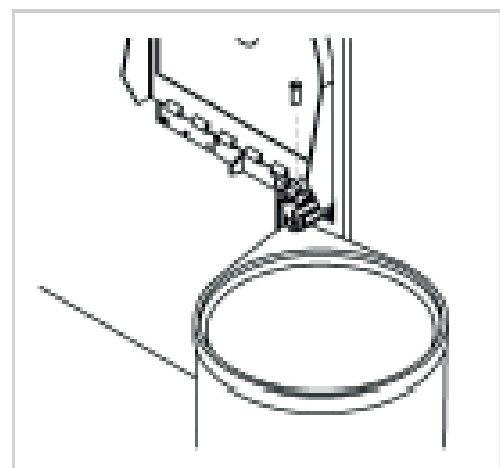

Réaliser 2 avant-trous sur le panneau de porte pour faciliter la fixation suivante des vis.

d5	21/32"	17 mm
d6	5 23/32"	145 mm
d7	25/32"	20 mm
D	3/32"	2 mm
L	5/32"	5 mm

3 ÉTAPE 1

Placez le couvercle (A), le support supérieur (B) et le support latéral (C) dans la bonne position comme indiqué sur l'image et fixez-les sur le côté du meuble à l'aide des 5 vis fournies.

4 ÉTAPE 2

Placez le guide (D) dans la bonne position comme indiqué sur l'image et fixez-le au panneau de porte avec les 2 vis fournies.

5 ÉTAPE 3

Placer le support du seau (F) dans la bonne position comme indiqué sur l'image, en faisant attention au couplage des composants (C) et (D) puis fixez le support en insérant la goupille (E) dans le trou supérieur correspondant.

6 ÉTAPE 4

Insérez le seau (G) à l'intérieur de son logement.

583 046

12 L

Dimensions H x P x Largeur : 370 x 270 x 270 mm.

d1 12 9/16" 345 mm

www.legallais.eu/doc/583046

583 053

10 L

Dimensions H x P x Largeur : 320 x 270 x 270 mm.

d1 11 15/16" 305 mm

www.legallais.eu/doc/583053

www.legallais.com

Legallais, 7 rue d'Atalante, Citis, 14200 Hérouville-Saint-Clair