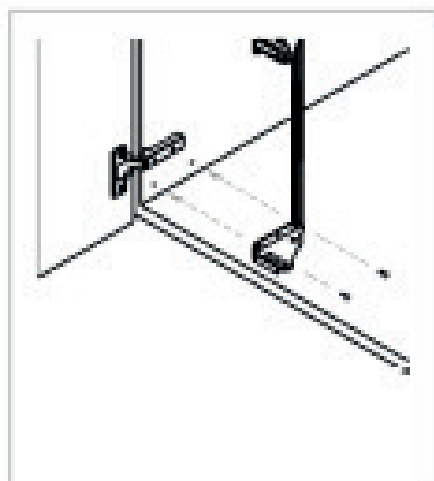

F & G 583 053 10 L

C

x7 H

1 SCHÉMA DE PERÇAGE CÔTÉ MEUBLE

Marquez 5 points de perçage sur le côté du meuble suivant la dimension indiquée sur l'image.
Réalisez 5 avant-trous sur le côté du meuble pour faciliter la fixation suivante des vis.

d1 est indiqué à la page 6 de ces instructions

- d2 3/4" 19 mm
- d3 7/8" 22 mm
- d4 2 9/16" 65 mm
- d5 6 25/32" 172 mm
- D 3/32" 2 mm
- L 5/32" 5 mm

2 SCHÉMA DE PERÇAGE CÔTÉ PORTE

Marquez 2 points de perçage sur le panneau de porte suivant la dimension indiquée sur l'image.

Réaliser 2 avant-trous sur le panneau de porte pour faciliter la fixation suivante des vis.

d5	21/32"	17 mm
d6	5 23/32"	145 mm
d7	25/32"	20 mm
D	3/32"	2 mm
L	5/32"	5 mm

3 ÉTAPE 1

Placez le couvercle (A), le support supérieur (B) et le support latéral (C) dans la bonne position comme indiqué sur l'image et fixez-les sur le côté du meuble à l'aide des 5 vis fournies.

4 ÉTAPE 2

Placez le guide (D) dans la bonne position comme indiqué sur l'image et fixez-le au panneau de porte avec les 2 vis fournies.

5 ÉTAPE 3

Placer le support du seau (F) dans la bonne position comme indiqué sur l'image, en faisant attention au couplage des composants (C) et (D) puis fixez le support en insérant la goupille (E) dans le trou supérieur correspondant.