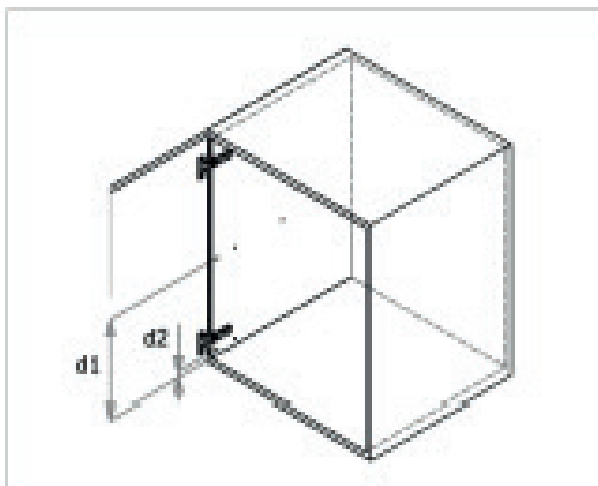

F & G 583 053 10 L

C

x7 H

1 SCHÉMA DE PERÇAGE CÔTÉ MEUBLE

Marquez 5 points de perçage sur le côté du meuble suivant la dimension indiquée sur l'image.
Réalisez 5 avant-trous sur le côté du meuble pour faciliter la fixation suivante des vis.

d1 est indiqué à la page 6 de ces instructions

- d2 3/4" 19 mm
- d3 7/8" 22 mm
- d4 2 9/16" 65 mm
- d5 6 25/32" 172 mm
- D 3/32" 2 mm
- L 5/32" 5 mm

2 SCHÉMA DE PERÇAGE CÔTÉ PORTE

Marquez 2 points de perçage sur le panneau de porte suivant la dimension indiquée sur l'image.

6 ÉTAPE 4

Insérez le seau (G) à l'intérieur de son logement.

583 046

12 L

Dimensions H x P x Largeur : 370 x 270 x 270 mm.

d1 12 9/16" 345 mm

www.legallais.eu/doc/583046

583 053

10 L

Dimensions H x P x Largeur : 320 x 270 x 270 mm.

d1 11 15/16" 305 mm

www.legallais.eu/doc/583053

www.legallais.com

Legallais, 7 rue d'Atalante, Citis, 14200 Hérouville-Saint-Clair