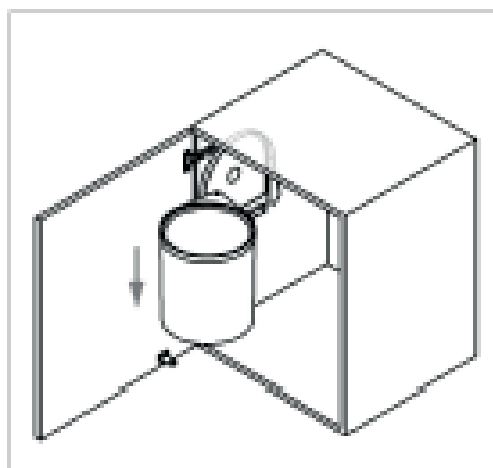

Réaliser 2 avant-trous sur le panneau de porte pour faciliter la fixation suivante des vis.

d5	21/32"	17 mm
d6	5 23/32"	145 mm
d7	25/32"	20 mm
D	3/32"	2 mm
L	5/32"	5 mm

3 ÉTAPE 1

Placez le couvercle (A), le support supérieur (B) et le support latéral (C) dans la bonne position comme indiqué sur l'image et fixez-les sur le côté du meuble à l'aide des 5 vis fournies.

4 ÉTAPE 2

Placez le guide (D) dans la bonne position comme indiqué sur l'image et fixez-le au panneau de porte avec les 2 vis fournies.

5 ÉTAPE 3

Placer le support du seau (F) dans la bonne position comme indiqué sur l'image, en faisant attention au couplage des composants (C) et (D) puis fixez le support en insérant la goupille (E) dans le trou supérieur correspondant.

6 ÉTAPE 4

Insérez le seau (G) à l'intérieur de son logement.

583 046

12 L

Dimensions H x P x Largeur : 370 x 270 x 270 mm.

d1 12 9/16" 345 mm

www.legallais.eu/doc/583046

583 053

10 L

Dimensions H x P x Largeur : 320 x 270 x 270 mm.

d1 11 15/16" 305 mm

www.legallais.eu/doc/583053

www.legallais.com

Legallais, 7 rue d'Atalante, Citis, 14200 Hérouville-Saint-Clair