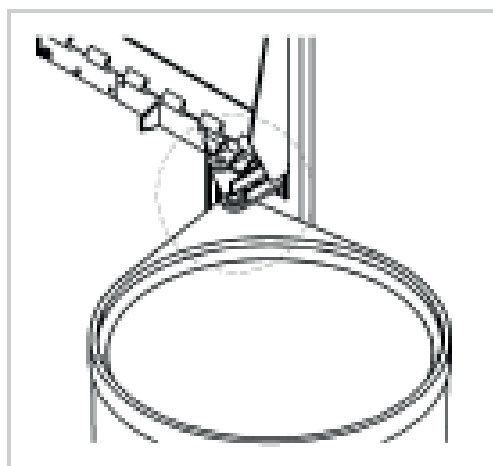

Réaliser 2 avant-trous sur le panneau de porte pour faciliter la fixation suivante des vis.

d5	21/32"	17 mm
d6	5 23/32"	145 mm
d7	25/32"	20 mm
D	3/32"	2 mm
L	5/32"	5 mm

3 ÉTAPE 1

Placez le couvercle (A), le support supérieur (B) et le support latéral (C) dans la bonne position comme indiqué sur l'image et fixez-les sur le côté du meuble à l'aide des 5 vis fournies.

4 ÉTAPE 2

Placez le guide (D) dans la bonne position comme indiqué sur l'image et fixez-le au panneau de porte avec les 2 vis fournies.

5 ÉTAPE 3

Placer le support du seau (F) dans la bonne position comme indiqué sur l'image, en faisant attention au couplage des composants (C) et (D) puis fixez le support en insérant la goupille (E) dans le trou supérieur correspondant.

6 ÉTAPE 4

Insérez le seau (G) à l'intérieur de son logement.

583 046

12 L

Dimensions H x P x Largeur : 370 x 270 x 270 mm.

d1 12 9/16" 345 mm

www.legallais.eu/doc/583046

583 053

10 L

Dimensions H x P x Largeur : 320 x 270 x 270 mm.

d1 11 15/16" 305 mm

www.legallais.eu/doc/583053

www.legallais.com

Legallais, 7 rue d'Atalante, Citis, 14200 Hérouville-Saint-Clair