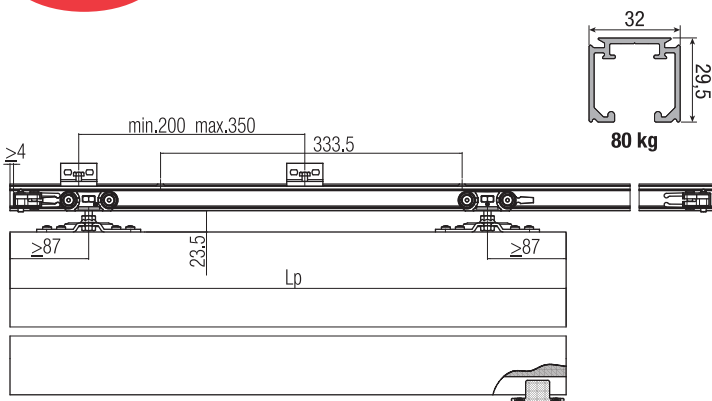

Système coulissant 40/80kg applique

SYSTEME 0400 KIT:

	2 pcs 80 kg		2 pcs
	2 pcs		1 pcs
	1 pcs L = 2000 mm L = 3000 mm		2 pcs

## NEW SYSTEME 0400 40/80kg

 ABS ●●●●●

ⓕ À associer seulement et exclusivement au chariot de 80 kg et au nouveau rail pour ABS