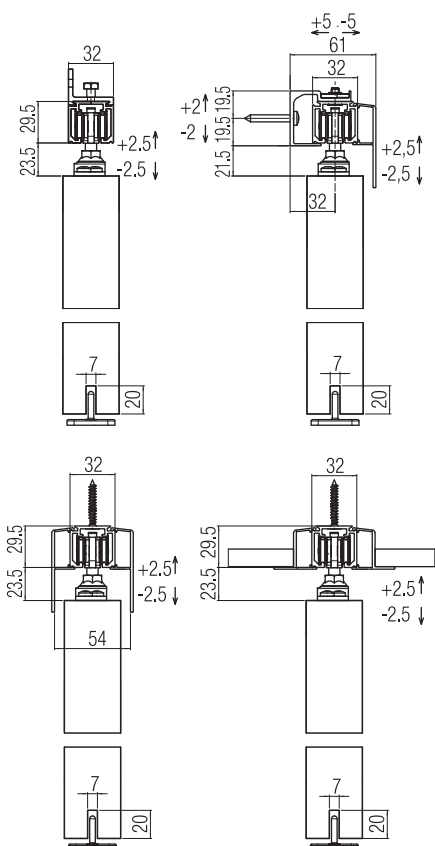

Système coulissant 40/80kg applique

SYSTEME 0400 KIT:

	2 pcs 80 kg		2 pcs
	2 pcs		1 pcs
	1 pcs L = 2000 mm L = 3000 mm		2 pcs

## NEW SYSTEME 0400 40/80kg

 ABS ●●●●●

ⓕ À associer seulement et exclusivement au chariot de 80 kg et au nouveau rail pour ABS