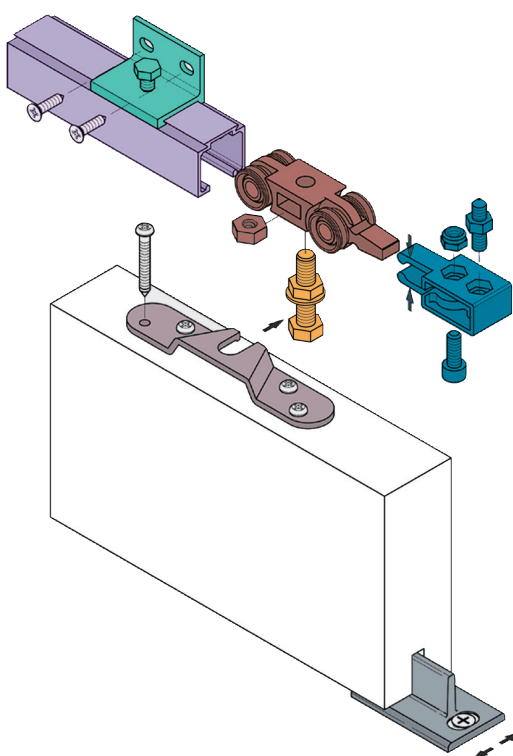

Système coulissant 40/80kg applique

SYSTEME 0400 KIT:

	2 pcs 80 kg		2 pcs
	2 pcs		1 pcs
	1 pcs L = 2000 mm L = 3000 mm		2 pcs

## NEW SYSTEME 0400 40/80kg

 ABS ●●●●●

ⓕ À associer seulement et exclusivement au chariot de 80 kg et au nouveau rail pour ABS