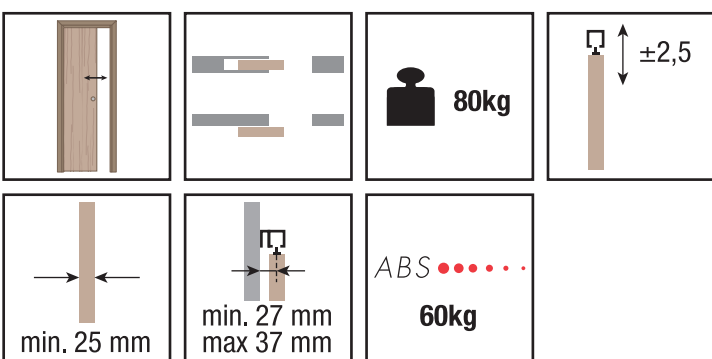

Système coulissant 40/80kg applique

SYSTEME 0400 KIT:

	2 pcs 80 kg		2 pcs
	2 pcs		1 pcs
	1 pcs L = 2000 mm L = 3000 mm		2 pcs

## NEW SYSTEME 0400 40/80kg

 ABS ●●●●●

ⓕ À associer seulement et exclusivement au chariot de 80 kg et au nouveau rail pour ABS