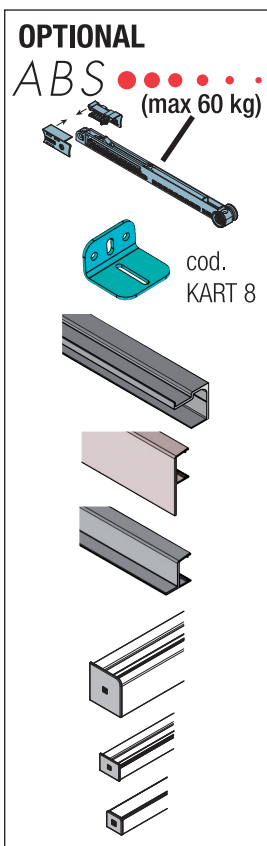

Système coulissant 40/80kg applique

SYSTEME 0400 KIT:

	2 pcs 80 kg		2 pcs
	2 pcs		1 pcs
	1 pcs L = 2000 mm L = 3000 mm		2 pcs

## NEW SYSTEME 0400 40/80kg

 ABS ●●●●●

ⓕ À associer seulement et exclusivement au chariot de 80 kg et au nouveau rail pour ABS