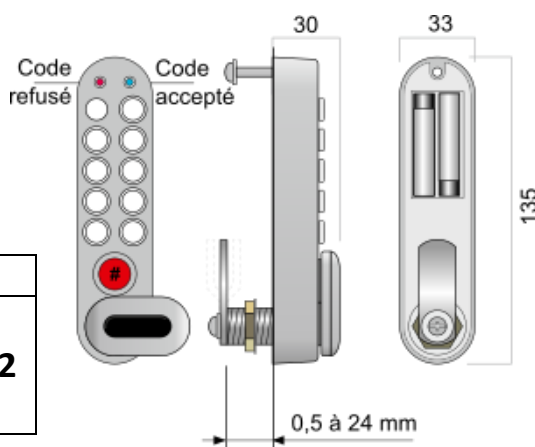

### PRESENTATION ET DOMAINES D'APPLICATION :

Le verrou à code électronique peut être installé sur armoires, casiers, vestiaires, meubles de bureau en lieu et place de serrures existantes ou bien en première monte.

Finition gris métallisé.

Autonomie de 15 000 cycles.

Alerte en cas de piles faibles et ouverture de secours possible.

Dimensions : H 135 x l 33 x ép 33 mm.

### Conditions de livraison

Livré avec 2 piles 1,5 V AAA.

Unité de vente : la pièce.

Désignation	Code
Verrou électronique Wallis	573912

Depuis 2005, la Marque Legallais s'engage à vos côtés dans vos projets et vos chantiers. En signant de son propre nom des produits sur lesquels notre entreprise s'engage en termes de qualité et de responsabilité sociétale, nous vous offrons un engagement fort et notre assurance de sélectionner pour vous les meilleurs produits.