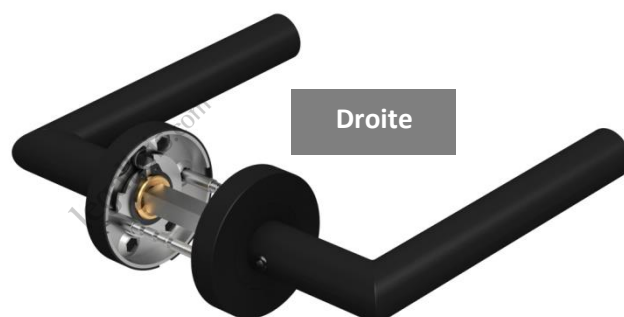

PRESENTATION ET DOMAINES D'APPLICATION :

Installation dans les bureaux, E.R.P, hôpitaux, logements...

Béquilles doubles en inox noires sur rosace ronde Boëdic

DESCRIPTIF TECHNIQUE PRODUIT :

Qualité inox AISI 304.

Rosaces et béquilles doubles solidaires.

Finition noir.

Béquille Ø 19 mm.

Rosace de la béquille : Ø 53 x Ép. 10 mm.

Rosaces de fonction : Ø 53 x 8 mm.

Ressort de rappel.

Carré de 7 mm prémonté fendu avec support laiton.

Fixation invisible par vis bois ou traversantes.

Pour portes d'épaisseur 38 à 55 mm.

Livrés sans rosace de fonction, avec visserie de pose

Droite

Cintrée

Aveugle

Clé I

Clé L

Condamnation
sans voyant

Condamnation
avec voyant

Unité de vente : l'ensemble.

Désignation	Code
Béquille double droite	617443
Béquille double cintrée	617450
Rosace aveugle	617471
Rosace clé I	617464
Rosace clé L	617457
Rosace de condamnation sans voyant	617478
Rosace de condamnation avec voyant	149578