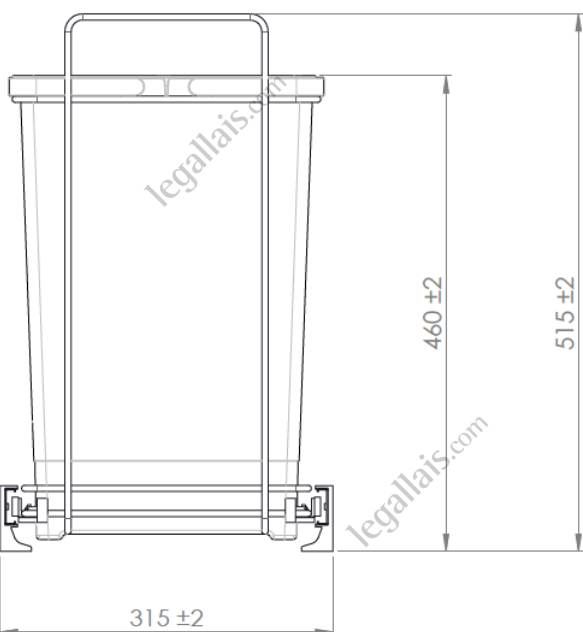

PONZA 24L

Forts de notre expertise depuis 1889, nous recherchons, pour vous, d'excellents rapports qualité/prix chez les meilleurs fabricants reconnus. Tous les fournisseurs retenus s'engagent au travers de notre « charte fournisseur » sur les valeurs d'éthique, de respect des personnes et de l'environnement, de respect du droit du travail et la lutte contre la corruption.

En savoir plus, www.legallais.com

Mise-à-jour : 11/20

CA3133C-27/10/14