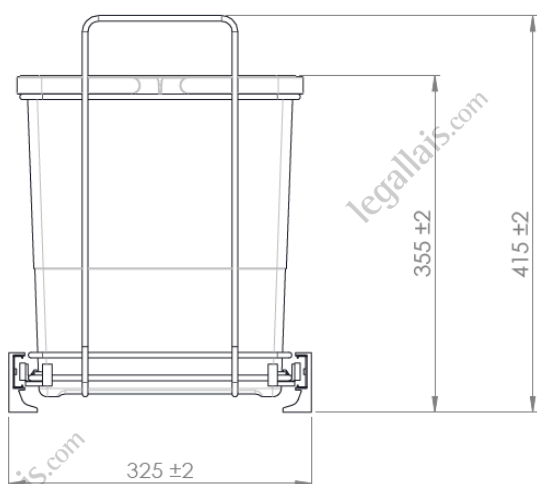

POUBELLE
TRI-SELECTIF
PONZA

FICHE
TECHNIQUE

PAGE 2/2

PONZA 18L

PONZA 24L

Forts de notre expertise depuis 1889, nous recherchons, pour vous, d'excellents rapports qualité/prix chez les meilleurs fabricants reconnus. Tous les fournisseurs retenus s'engagent au travers de notre « charte fournisseur » sur les valeurs d'éthique, de respect des personnes et de l'environnement, de respect du droit du travail et la lutte contre la corruption.

En savoir plus, www.legallais.com

Mise-à-jour : 11/20

CA3133C-27/10/14