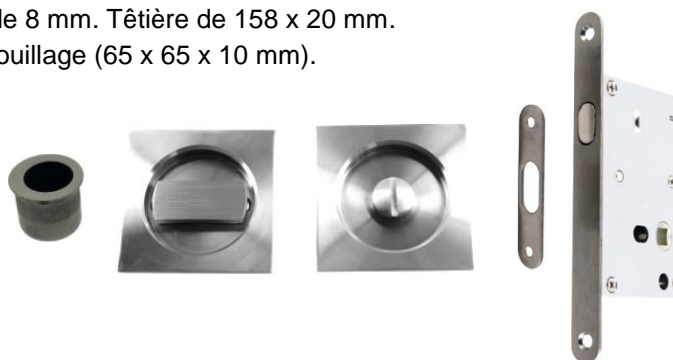

-1 doigt de tirage (Ø 30 mm).

Finition	Code
Inox satiné	618696
Noir	275795

Depuis 2005, la Marque Legallais s'engage à vos côtés dans vos projets et vos chantiers. En signant de son propre nom des produits sur lesquels notre entreprise s'engage en termes de qualité et de responsabilité sociétale, nous vous offrons un engagement fort et notre assurance de sélectionner pour vous les meilleurs produits.

En savoir plus sur: www.legallais.com/la-marque-legallais

Composition du set de condamnation rosace carrée :

-1 serrure à larder à condamnation.

Coffre de 100 x 65 mm. Axe 50 mm. Carré de 8 mm. Têtière de 158 x 20 mm.

-1 kit de rosaces inox de verrouillage/déverrouillage (65 x 65 x 10 mm).

-1 doigt de tirage (Ø 30 mm).

Finition	Code
Inox satiné	618689

Composition du set de tirage seul rosace carrée :

-1 kit de rosaces inox aveugle (65 x 65 x 10 mm).

-1 doigt de tirage (Ø 30 mm).

Finition	Code
Inox satiné	618703

Têtière de serrure aveugle

Permet de masquer la mortaise d'une serrure.

Dimensions : H 158 x l 16 mm.

Entraxe de fixation : 138,4 mm.

Finition	Code
Inox satiné	556467
Noir mat	172729