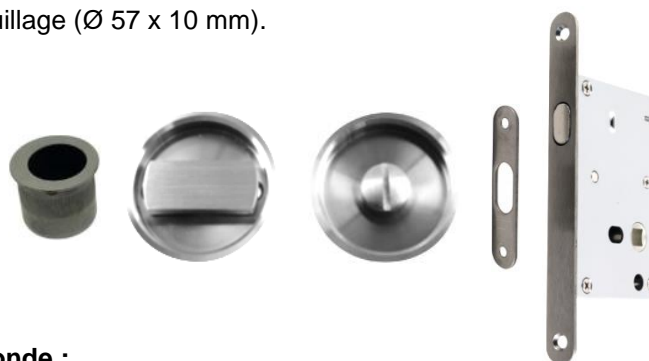

Pour porte d'épaisseur 38 à 48 mm.

Diamètres de perçage : Rosaces 49 mm et doigts de tirage 25 mm.

Composition du set de condamnation rosace ronde :

- 1 serrure à larder à condamnation.

Coffre de 100 x 65 mm. Axe 50 mm. Carré de 8 mm. Têtière de 158 x 20 mm.

- 1 kit de rosaces inox de verrouillage/déverrouillage (Ø 57 x 10 mm).

- 1 doigt de tirage (Ø 30 mm).

Finition	Code
Inox satiné	618682
Noir	275788

Composition du set de tirage seul rosace ronde :

-1 kit de rosaces inox aveugle (Ø 57 x 10 mm).

-1 doigt de tirage (Ø 30 mm).

Finition	Code
Inox satiné	618696
Noir	275795

Depuis 2005, la Marque Legallais s'engage à vos côtés dans vos projets et vos chantiers. En signant de son propre nom des produits sur lesquels notre entreprise s'engage en termes de qualité et de responsabilité sociétale, nous vous offrons un engagement fort et notre assurance de sélectionner pour vous les meilleurs produits.

En savoir plus sur: www.legallais.com/la-marque-legallais

Composition du set de condamnation rosace carrée :

-1 serrure à larder à condamnation.

Coffre de 100 x 65 mm. Axe 50 mm. Carré de 8 mm. Têtière de 158 x 20 mm.