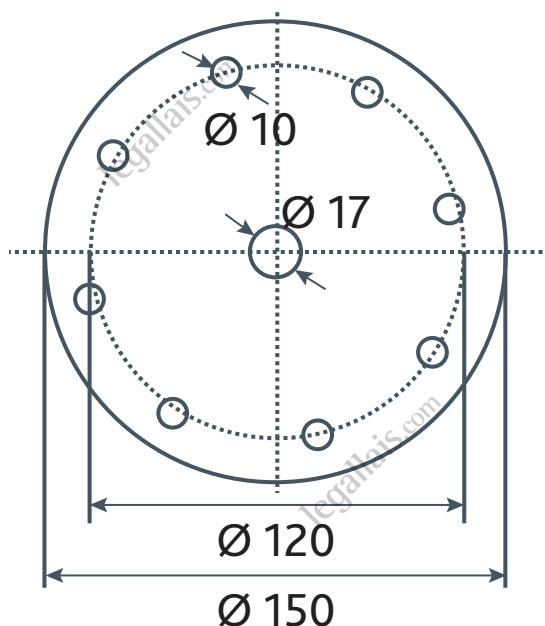

- Papier abrasif de haute qualité, très flexible, bon rendement d'enlèvement pour un ponçage régulier du bois et du métal.
- Diamètre : 150 mm.
- Grain : corindon.
- Liant : résine synthétique.
- Poudrage : semi-espacé.
- Support : papier auto-agrippant.

CONDITIONNEMENT :

Unité de vente : boîte de 50 disques.

Ø mm	Grain	Codes
150	60	347 103
	80	347 110
	100	347 117
	120	347 124

+ PRODUIT

Très bon enlèvement de matière.