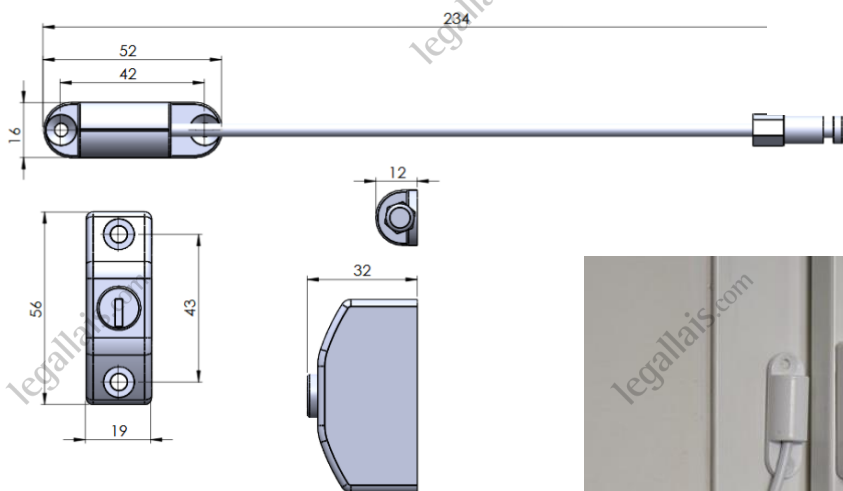

PRESENTATION ET DOMAINES D'APPLICATION :

Sécurise les fenêtres contre les risques de défenestration et les intrusions.
Pour écoles, hôpitaux, maisons de retraite, maisons individuelles, immeubles, etc.

Entrebâilleur à câble Elgor

DESCRIPTIF TECHNIQUE PRODUIT :

Câble gainé blanc Ø 3 mm.

Longueur : 190 mm.

Ouverture par clé.

S'entrouvrants.

Livré avec 2 clés et cache-vis.

+ PRODUIT

S'adapte sur
tous les types
de fenêtres.