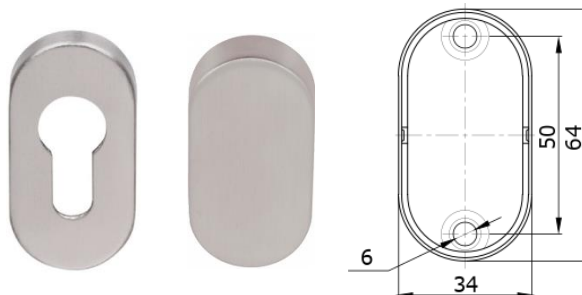

BÉQUILLE DOUBLE INOX SUR ROSACE OVALE BOËDIC

PRESENTATION ET DOMAINES D'APPLICATION :

Installation dans les bureaux, E.R.P, hôpitaux, logements...

Béquille double sur rosace ovale Boëdic

DESCRIPTIF TECHNIQUE PRODUIT :

Matière : inox AISI 304.

Longueur de la béquille : 136 mm.

Diamètre de la béquille : 19 mm.

Saillie : 70 mm.

Pour porte d'épaisseur 35 à 50 mm.

Carré de 7 x 100 mm.

Rosace ovale de béquille : H 64 x l 34 x Ép. 10 mm.

Rosace ovale de fonction clé I : H 64 x l 32 x Ép. 10 mm

Sous-rosace en acier nickelé.

Livrées avec rosaces de béquille
mais sans rosaces de fonction.

Unité de vente : l'ensemble

Désignation	Finition	Code
Béquille droite	Inox satiné	622112
	Noir mat	574388
Béquille cintrée	Inox satiné	659093

Unité de vente : la pièce

Désignation	Finition	Code
Rosace ovale Clé I	Inox satiné	461861
	Noir mat	574395
Rosace ovale aveugle	Inox satiné	659100
	Noir mat	574402

Depuis 2005, la Marque Legallais s'engage à vos côtés dans vos projets et vos chantiers. En signant de son propre nom des produits sur lesquels notre entreprise s'engage en termes de qualité et de responsabilité sociétale, nous vous offrons un engagement fort et notre assurance de sélectionner pour vous les meilleurs produits.