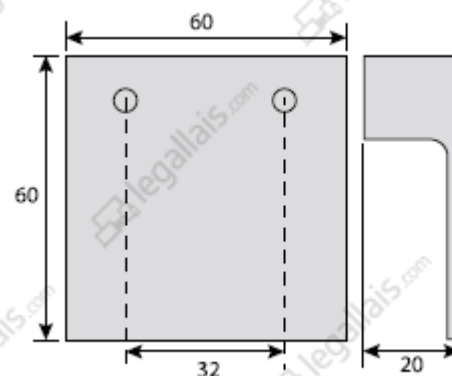

PRESENTATION ET DOMAINES D'APPLICATION :

Poignées pour meubles de cuisine, de salle de bain, etc.

Poignées carrées en L Bendor

DESCRIPTIF TECHNIQUE PRODUIT :

- Dimensions : 60 x 60 mm.
- Entraxe : 32 mm

CONDITIONNEMENT :

Unité de vente : 1 pièce
Livrée sans vis de fixation.

Matière	Finition	Code
Zinc	Aspect inox	282 710
	Chromé brillant	282 717
	Noir mat	282 724