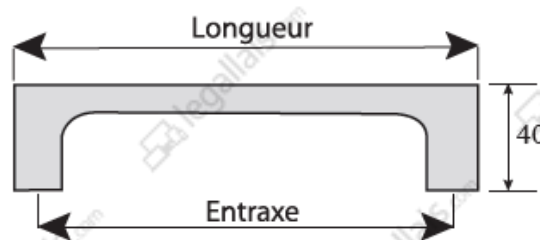

## Poignées droites BOËDIC - Inox massif 304

**DESCRIPTIF TECHNIQUE PRODUIT :**

- Matière : inox 304.
- Finition : inox satiné

**CONDITIONNEMENT :**

Unité de vente : 1 pièce.  
Livrés avec vis M4 x 25 mm.

Entraxe mm	Long. mm	Haut. mm	Larg. mm	Ép. mm	Code
96	126	40	10	6	<b>454 413</b>
128	158				<b>454 420</b>
160	190				<b>454 427</b>
192	222				<b>454 434</b>
256	286				<b>454 441</b>