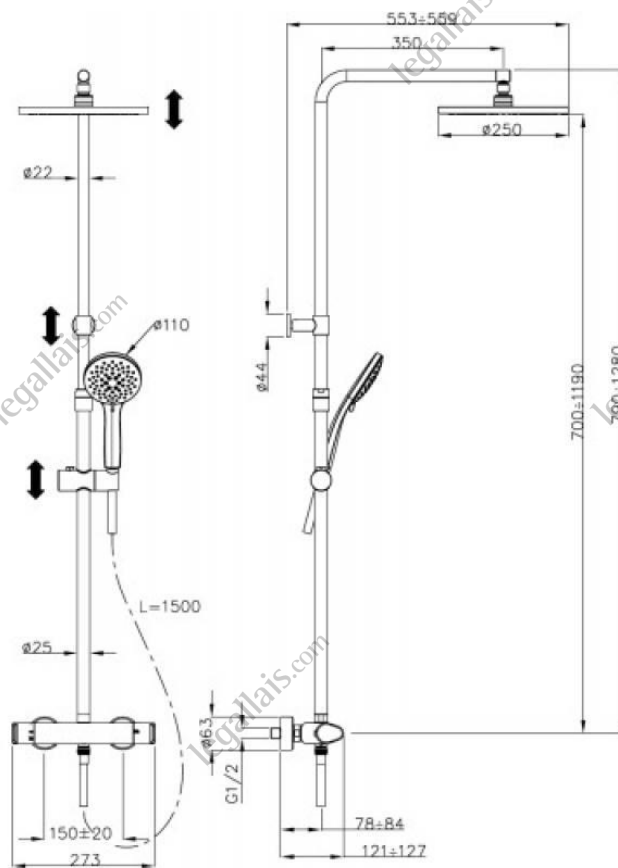

COLONNE DE DOUCHE THERMOSTATIQUE GAVRINIS 2

INFORMATIONS DIVERSES ET CONSEILS :

Pour nettoyer et faire briller les matières chromées vous pourrez utiliser, du vinaigre blanc ou bicarbonate de soude. Il est recommandé de passé un chiffon après toute utilisation pour éviter les dépôts de calcaire.

Code	Désignation
162 101	Colonne de douche thermostatique Gavrinis 2

Depuis 2005, la Marque Legallais s'engage à vos cotés dans vos projets et vos chantiers. En signant de son propre nom des produits sur lesquels notre entreprise s'engage en termes de qualité et de responsabilité sociétale, nous vous offrons un engagement fort et notre assurance de sélectionner pour vous les meilleurs produits.

En savoir plus sur: www.legallais.com/la-marque-legallais Mise-à-jour : février 2021