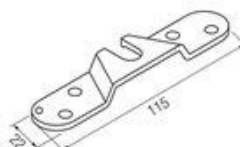

Ferrures portes coulissantes d'intérieur PALMA

Depuis 2005, la Marque Legallais s'engage à vos côtés dans vos projets et vos chantiers. En signant de son propre nom des produits sur lesquels notre entreprise s'engage en termes de qualité et de responsabilité sociétale, nous vous offrons un engagement fort et notre assurance de sélectionner pour vous les meilleurs produits.

En savoir plus sur: www.legallais.com/la-marque-legallais

CA3133E-20/01/21