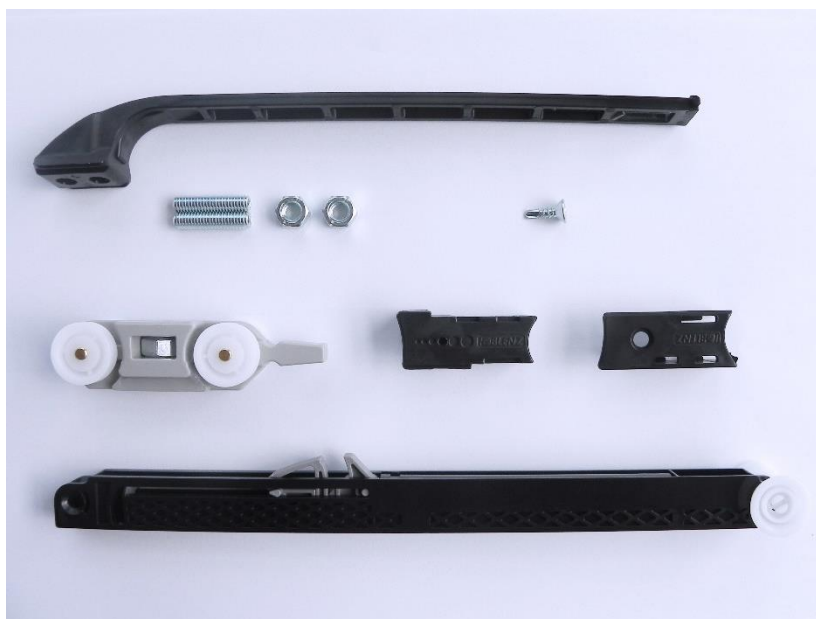

Ferrures portes coulissantes d'intérieur PALMA

Kit amortisseur ouverture et fermeture

DESCRIPTIF TECHNIQUE PRODUIT :

S'intègre au rail de roulement.

Largeur minimale de porte d'un seul côté : 500 mm.

Largeur minimale de porte des deux côtés : 710 mm.

Prévoir 2 kits amortisseurs pour un amortissement dans le sens de l'ouverture et de la fermeture de porte.

Désignation	Code
Kit amortisseur ouverture et fermeture pour coulissants de porte d'intérieur	281 892

Depuis 2005, la Marque Legallais s'engage à vos côtés dans vos projets et vos chantiers. En signant de son propre nom des produits sur lesquels notre entreprise s'engage en termes de qualité et de responsabilité sociétale, nous vous offrons un engagement fort et notre assurance de sélectionner pour vous les meilleurs produits.

En savoir plus sur: www.legallais.com/la-marque-legallais

CA3133E-20/01/21