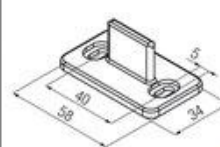

Ferrures portes coulissantes d'intérieur PALMA

Depuis 2005, la Marque Legallais s'engage à vos côtés dans vos projets et vos chantiers. En signant de son propre nom des produits sur lesquels notre entreprise s'engage en termes de qualité et de responsabilité sociétale, nous vous offrons un engagement fort et notre assurance de sélectionner pour vous les meilleurs produits.

En savoir plus sur: www.legallais.com/la-marque-legallais

CA3133E-20/01/21