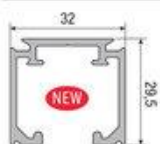

Ferrures portes coulissantes d'intérieur PALMA

Depuis 2005, la Marque Legallais s'engage à vos côtés dans vos projets et vos chantiers. En signant de son propre nom des produits sur lesquels notre entreprise s'engage en termes de qualité et de responsabilité sociétale, nous vous offrons un engagement fort et notre assurance de sélectionner pour vous les meilleurs produits.

En savoir plus sur: www.legallais.com/la-marque-legallais

CA3133E-20/01/21