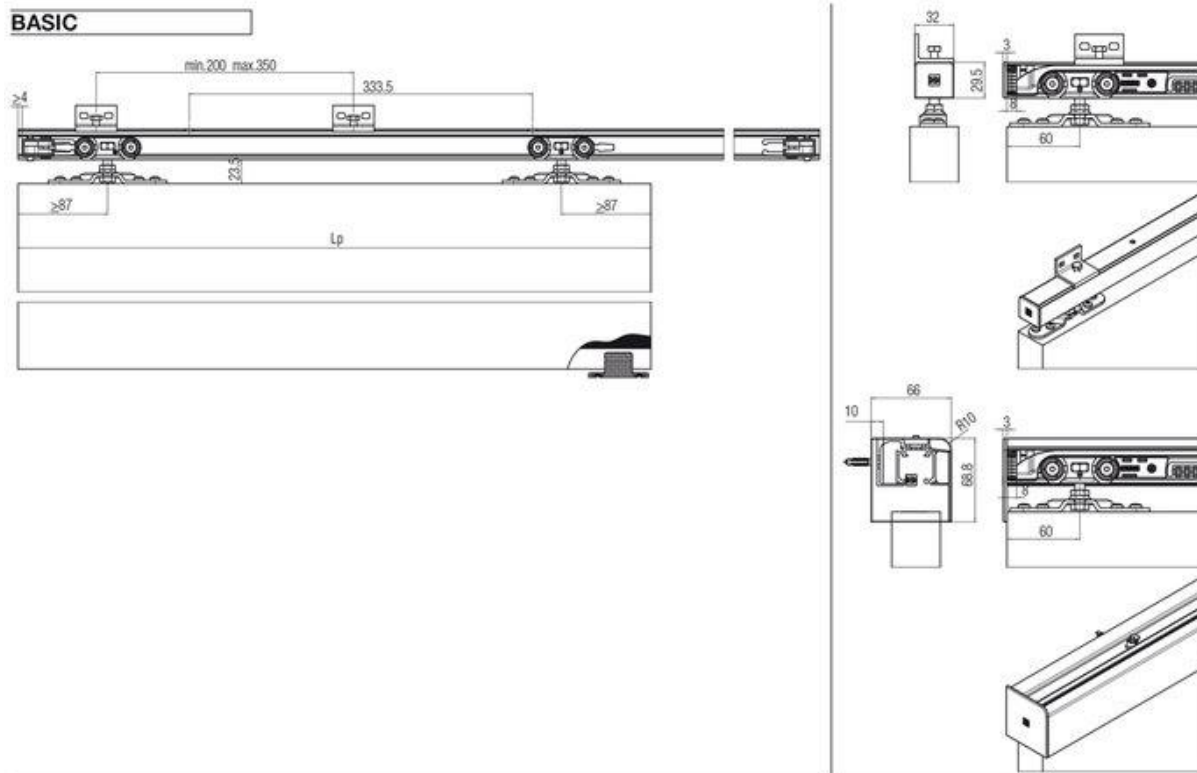

Ferrures portes coulissantes d'intérieur PALMA

Depuis 2005, la Marque Legallais s'engage à vos côtés dans vos projets et vos chantiers. En signant de son propre nom des produits sur lesquels notre entreprise s'engage en termes de qualité et de responsabilité sociétale, nous vous offrons un engagement fort et notre assurance de sélectionner pour vous les meilleurs produits.

En savoir plus sur: www.legallais.com/la-marque-legallais

CA3133E-20/01/21