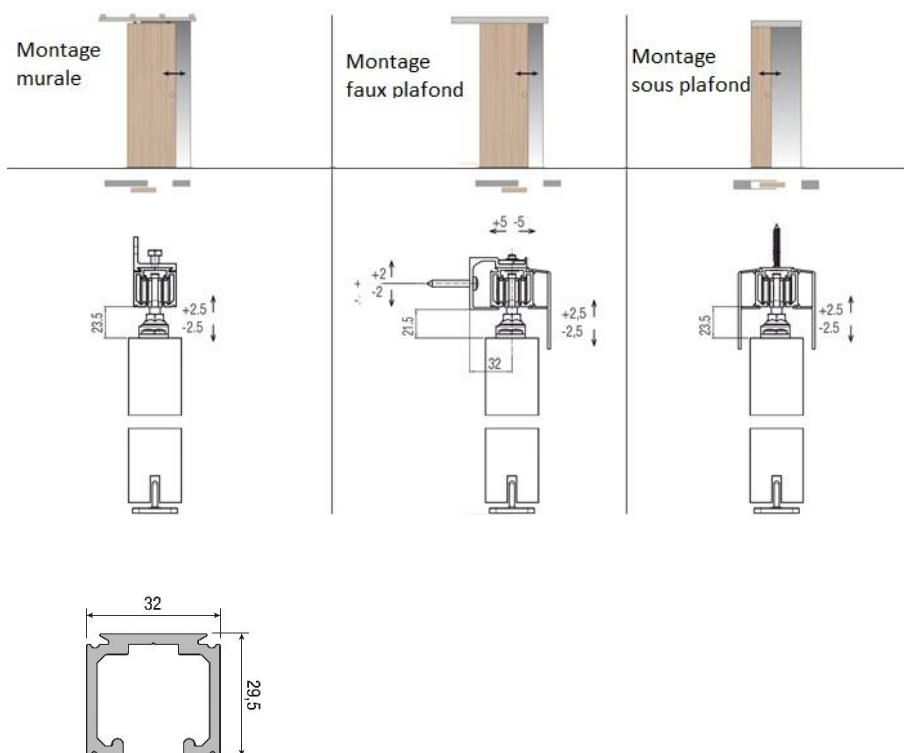

Long. rail m	Code (ensemble)
2	281 878
3	281 885