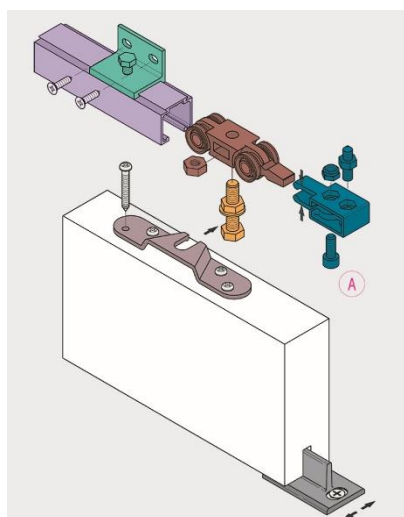

Pour un vantail de 40 ou 80 kg.

Kit composé de :

- 1 rail,
- 2 roulettes,
- 2 étriers d'ancrage de porte,
- 2 vis de support,
- 1 guide bas de porte,
- 2 freins de blocage.

À commander séparément : équerres, amortisseurs et caches.

Long. rail m	Code (ensemble)
2	281 878
3	281 885

Depuis 2005, la Marque Legallais s'engage à vos côtés dans vos projets et vos chantiers. En signant de son propre nom des produits sur lesquels notre entreprise s'engage en termes de qualité et de responsabilité sociétale, nous vous offrons un engagement fort et notre assurance de sélectionner pour vous les meilleurs produits.