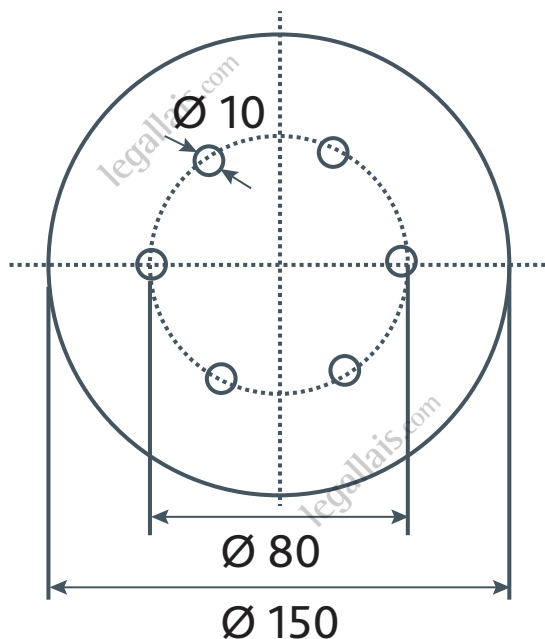

DESCRIPTIF TECHNIQUE PRODUIT :

- Papier abrasif de haute qualité, très flexible, bon rendement d'enlèvement pour un ponçage régulier du bois et du métal.
- Diamètre : 150 mm.
- Grain : corindon.
- Liant : résine synthétique.
- Poudrage : semi-espacé.
- Support : papier auto-agrippant.

CONDITIONNEMENT :

Unité de vente : boîte de 50 disques.

Ø mm	Grain	Codes
150	60	347 075
	80	347 082
	100	347 089
	120	347 096

+ PRODUIT

Très bon enlèvement de matière.

Informations sous réserves de modifications. Visuels non contractuels.