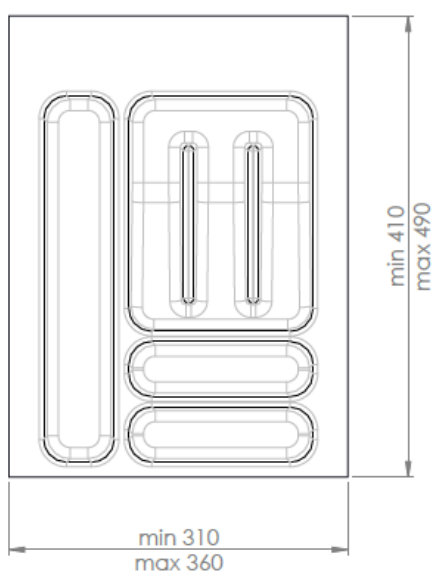

Range-couverts PONZA

Pour largeur extérieure de caisson 400 mm

Depuis 2005, la Marque Legallais s'engage à vos côtés dans vos projets et vos chantiers. En signant de son propre nom des produits sur lesquels notre entreprise s'engage en termes de qualité et de responsabilité sociétale, nous vous offrons un engagement fort et notre assurance de sélectionner pour vous les meilleurs produits.

En savoir plus sur: www.legallais.com/la-marque-legallais

CA3133E-20/01/21

Mise-à-jour : 26/04/21