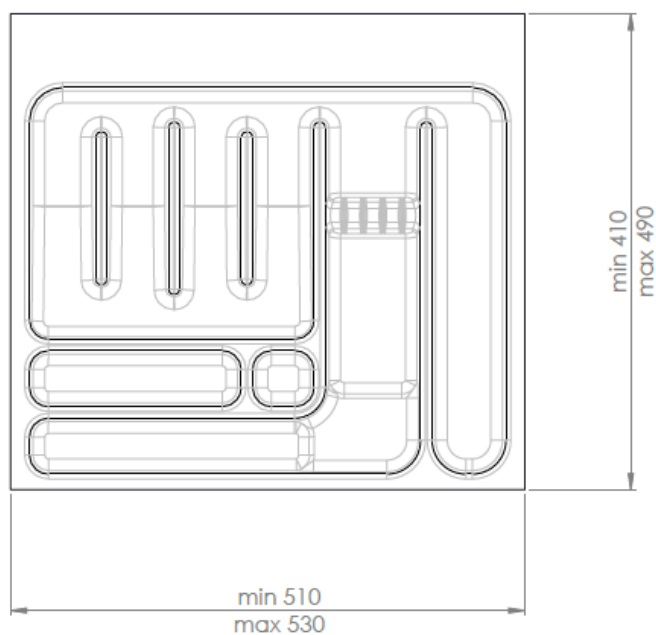

Range-couverts PONZA

Pour largeur extérieure de caisson 600 mm

Depuis 2005, la Marque Legallais s'engage à vos côtés dans vos projets et vos chantiers. En signant de son propre nom des produits sur lesquels notre entreprise s'engage en termes de qualité et de responsabilité sociétale, nous vous offrons un engagement fort et notre assurance de sélectionner pour vous les meilleurs produits.

En savoir plus sur: www.legallais.com/la-marque-legallais

CA3133E-20/01/21

Mise-à-jour : 26/04/21