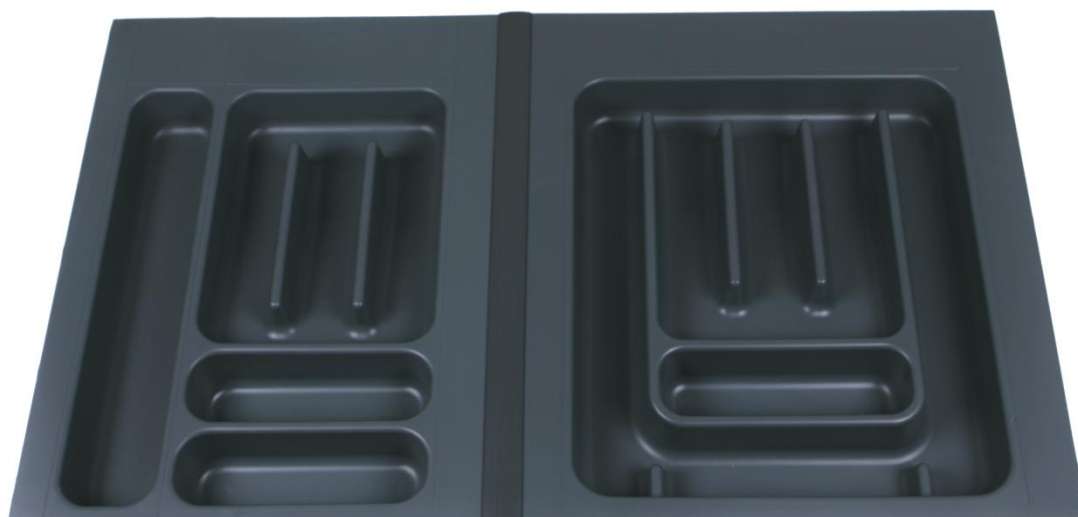

Range-couverts PONZA

Pour largeur extérieure de caisson 800 mm

Depuis 2005, la Marque Legallais s'engage à vos côtés dans vos projets et vos chantiers. En signant de son propre nom des produits sur lesquels notre entreprise s'engage en termes de qualité et de responsabilité sociétale, nous vous offrons un engagement fort et notre assurance de sélectionner pour vous les meilleurs produits.

En savoir plus sur: www.legallais.com/la-marque-legallais

CA3133E-20/01/21