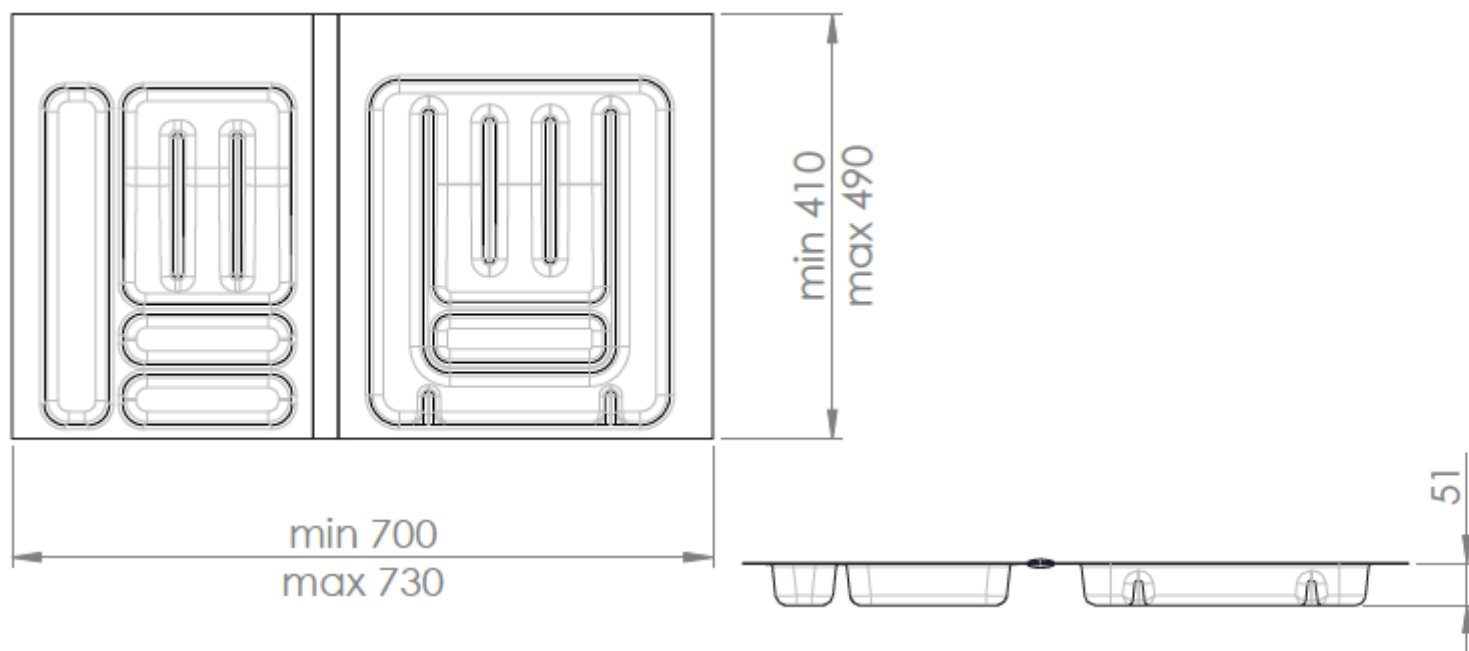

Range-couverts PONZA

Pour largeur extérieure de caisson 800 mm

Depuis 2005, la Marque Legallais s'engage à vos côtés dans vos projets et vos chantiers. En signant de son propre nom des produits sur lesquels notre entreprise s'engage en termes de qualité et de responsabilité sociétale, nous vous offrons un engagement fort et notre assurance de sélectionner pour vous les meilleurs produits.

En savoir plus sur: www.legallais.com/la-marque-legallais

CA3133E-20/01/21