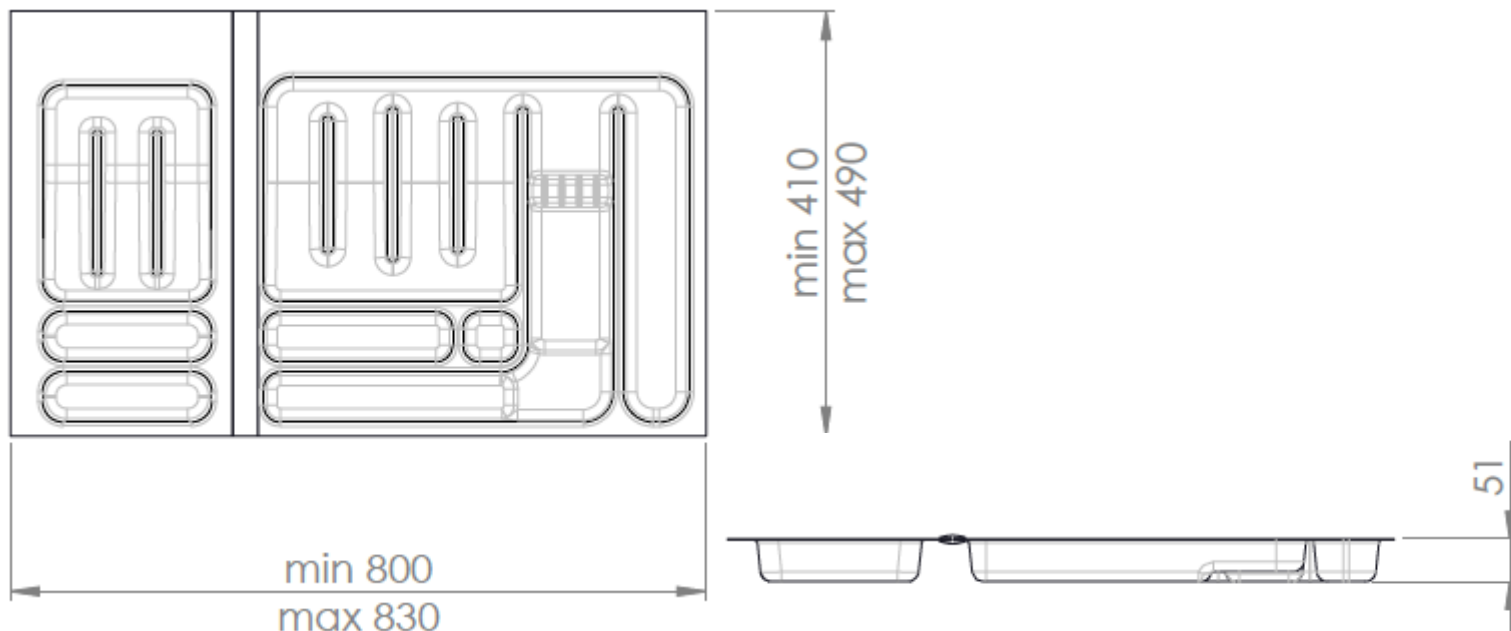

Range-couverts PONZA

Pour largeur extérieure de caisson 900 mm

Depuis 2005, la Marque Legallais s'engage à vos côtés dans vos projets et vos chantiers. En signant de son propre nom des produits sur lesquels notre entreprise s'engage en termes de qualité et de responsabilité sociétale, nous vous offrons un engagement fort et notre assurance de sélectionner pour vous les meilleurs produits.

En savoir plus sur: www.legallais.com/la-marque-legallais

CA3133E-20/01/21