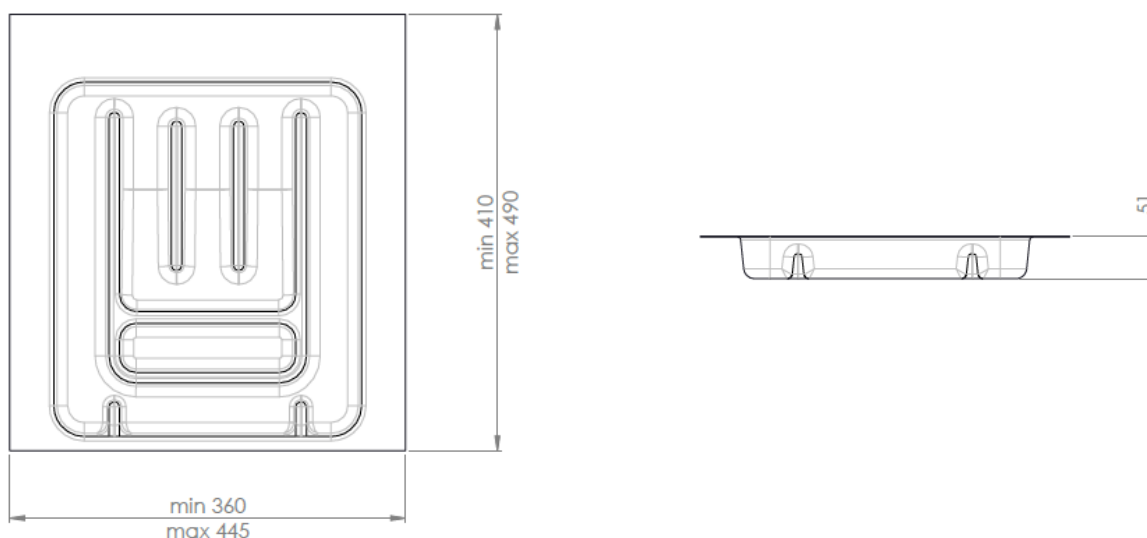

Range-couverts PONZA

Pour largeur extérieure de caisson 450 mm

Depuis 2005, la Marque Legallais s'engage à vos côtés dans vos projets et vos chantiers. En signant de son propre nom des produits sur lesquels notre entreprise s'engage en termes de qualité et de responsabilité sociétale, nous vous offrons un engagement fort et notre assurance de sélectionner pour vous les meilleurs produits.

En savoir plus sur: www.legallais.com/la-marque-legallais

CA3133E-20/01/21

Mise-à-jour : 26/04/21