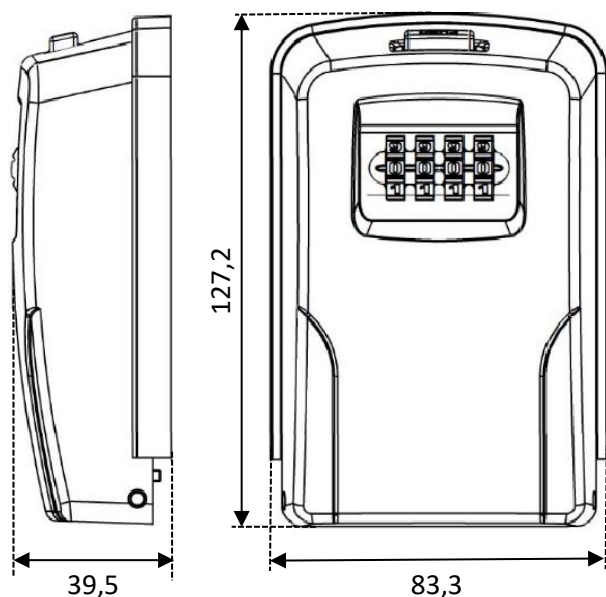

Boîte à clés à ouverture par code Groix

PRESENTATION ET DOMAINES D'APPLICATION :

Idéal pour le dépôt de clés, de carte de chambre, de consignes, pour l'habitat, le bureau, l'usine, le chantier, etc.

Boîte à clés à ouverture par code Groix

DESCRIPTIF TECHNIQUE PRODUIT :

Alliage d'aluminium solide, résiste au martelage et au sciage.

Pose murale par 4 points de fixation.

Ouverture par code à 4 chiffres, 10 000 combinaisons possibles.

LE + PRODUIT

Convient à une
installation en extérieur

Désignation	Code
Boîte à clés	262488

Depuis 2005, la Marque Legallais s'engage à vos côtés dans vos projets et vos chantiers. En signant de son propre nom des produits sur lesquels notre entreprise s'engage en termes de qualité et de responsabilité sociétale, nous vous offrons un engagement fort et notre assurance de sélectionner pour vous les meilleurs produits.

En savoir plus sur: www.legallais.com/la-marque-legallais