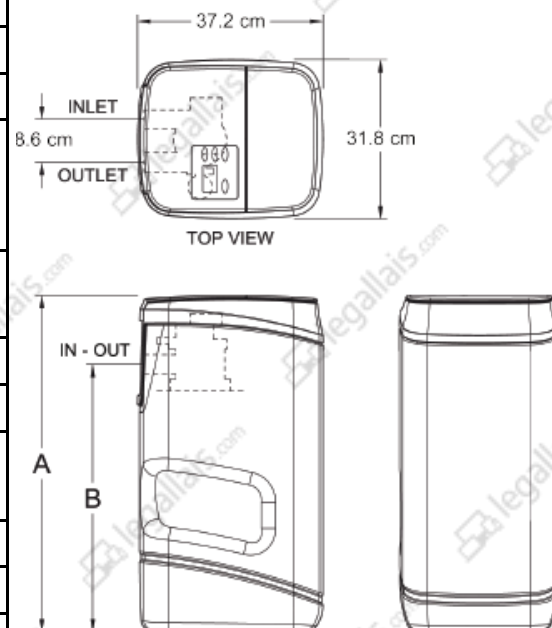

Façade intuitive

LES ACCESSOIRES FOURNIS POUR LA POSE :

- Kit by-pass clip-style,
- 2 raccords by-pass ,
- 2 flexibles clip-style,,
- Transformateur 24 V
- Tuyau d'évacuation.

DONNÉES TECHNIQUES :

Volume de résine (L)	9	15	22
Nombre de personnes	1 à 3	1 à 4	1 à 6
Capacité d'échange m³		47,2	77,2
Volume maxi d'eau adoucie entre 2 régénérations (litres)	1310	3085	5600
Consommation moyenne de sel (kg)	0,68	0,68	1,04
Débit m³/h	0,9	1,13	1,36
Hauteur en cm (A)	54,8	83,5	108
Distance sol - By-pass en cm (B)	41	69,7	94,2
Profondeur en cm	37,2	37,2	37,2
Largeur en cm	31,8	31,8	31,8
Code Legallais	611220	548794	548787