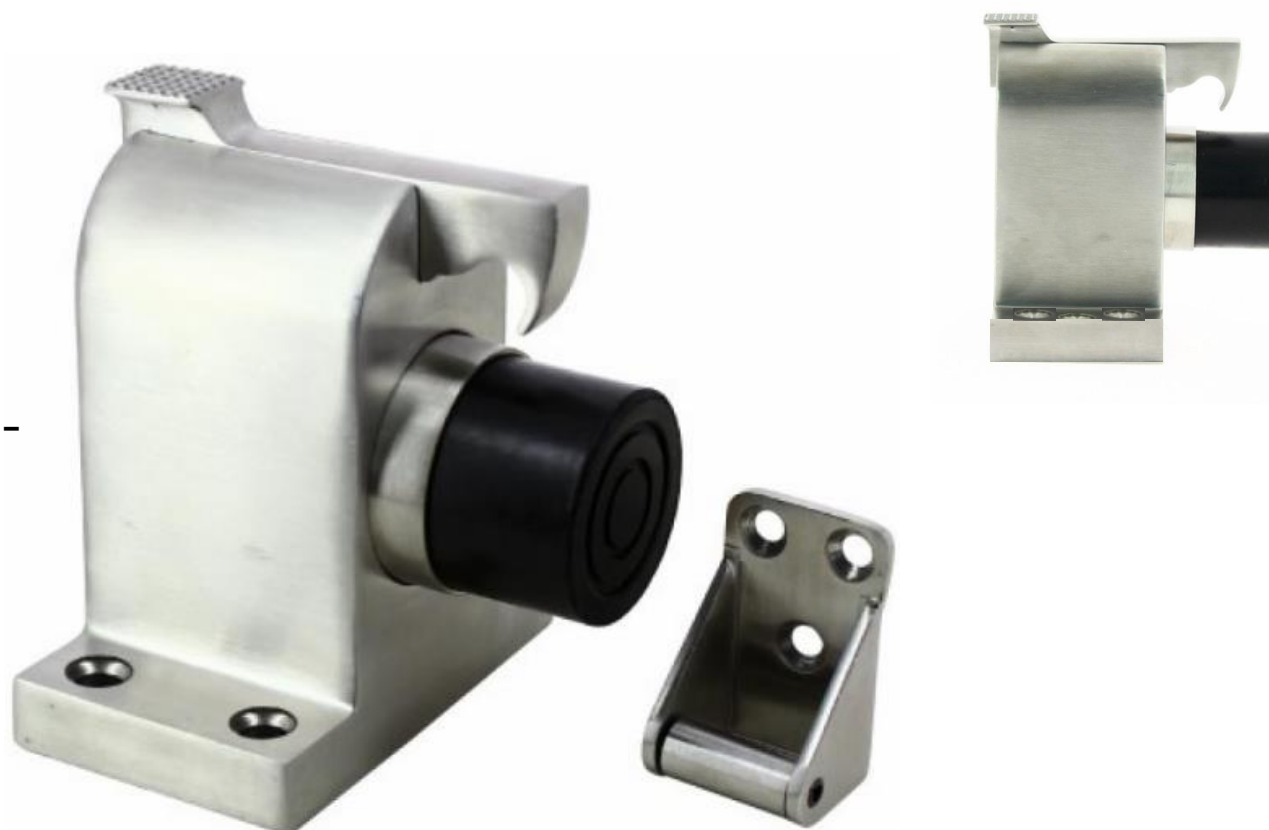

Butoir renforcé à ressort en inox 304 Boëdic

PRESENTATION ET DOMAINES D'APPLICATION :

Le butoir renforcé est pour les portes lourdes et il se pose en intérieur et en extérieur grâce à sa qualité d'inox AISI 304. Idéal pour les portes d'entrées de bâtiments, les portes de hall dans les résidences, les portes techniques et les portails. Le modèle à crochet permet de bloquer la porte en position ouverte.

Pour la pose, prévoir 2 goujons métalliques si vous êtes dans un support béton ou pierre. Autres possibilités, d'utiliser des chevilles adaptées selon le support ou de fixer au scellement chimique afin de rendre stable dans le temps le butoir.

Butoir renforcé à ressort en inox 304 Boëdic

DESCRIPTIF TECHNIQUE PRODUIT :

Fixation conseillée par cheville métallique ou goujon d'ancrage avec vis de \varnothing 8 mm non fournie.

Pour porte jusqu'à 80 kg.

Butoir avec crochet permettant de bloquer la porte en position ouverte.

Pour porte jusqu'à 80 kg.

En inox AISI 304.

Amortisseur \varnothing 39 mm.

Dimensions du corps hors tout : L 90 x l 55 x H 107 mm.

Entraxes de fixation : 70 x 30 mm.