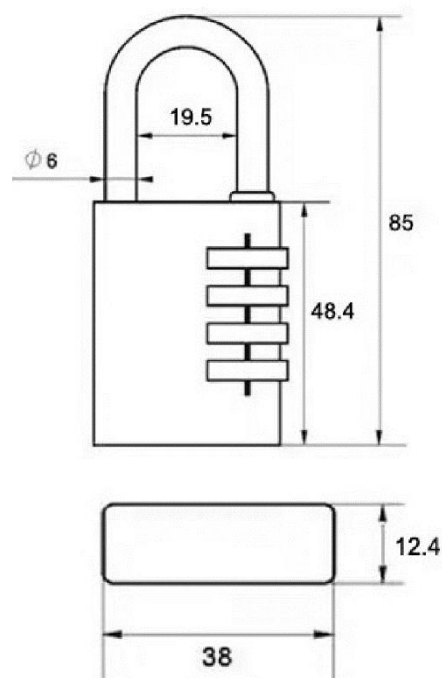

CADENAS À CODE ANCRE 2

PRESENTATION ET DOMAINES D'APPLICATION :

Idéal pour vos caisses à outils, consigne, casier, garage, cave . . .

Cadenas à code ANCRE 2

DESCRIPTIF TECHNIQUE PRODUIT :

Corps en laiton laqué.

Anse en acier chromé.

Désignation	Ancre Code 30 mm	Ancre Code 40 mm
Dim. Coffre (mm)	27,8 x 41,3 x 10,7	38 x 48,4 x 12,4
Dim. Anse (mm)	5 x 12,4 x 32,6	6 x 19,5 x 36,6
NB molettes	3	4
Code (pièce)	412 673	412 680