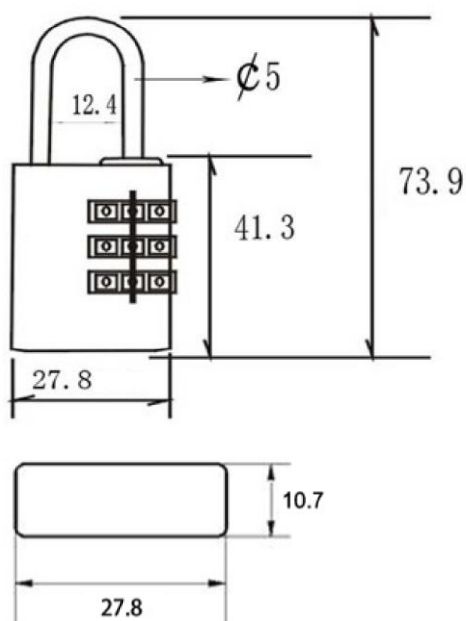

CADENAS À CODE ANCRE 2

PRESENTATION ET DOMAINES D'APPLICATION :

Idéal pour vos caisses à outils, consigne, casier, garage, cave . . .

Cadenas à code ANCRE 2

DESCRIPTIF TECHNIQUE PRODUIT :

Corps en laiton laqué.

Anse en acier chromé.

Désignation	Ancre Code 30 mm	Ancre Code 40 mm
Dim. Coffre (mm)	27,8 x 41,3 x 10,7	38 x 48,4 x 12,4
Dim. Anse (mm)	5 x 12,4 x 32,6	6 x 19,5 x 36,6
NB molettes	3	4
Code (pièce)	412 673	412 680