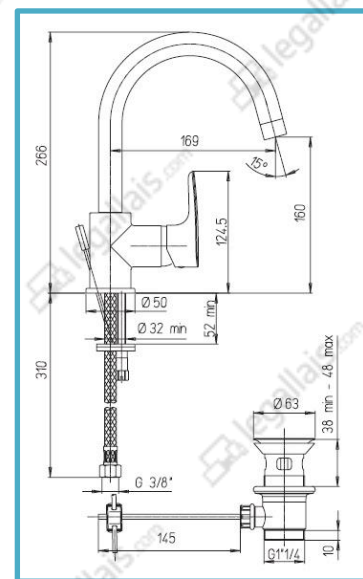

**Mitigeur de lavabo à bec orientable Milo**

**DESCRIPTIF TECHNIQUE PRODUIT :**

- Corps en laiton avec bec bas orientable.
- Cartouche céramique Ø 35 mm.
- Vidage métal à tirette.
- Limiteurs de débit à point dur.
- Livré avec 2 flexibles F 3/8" (12x17).
- Finition chromée.

**CONDITIONNEMENT :**

Unité de vente : une pièce.

Code	Désignation
<b>554 212</b>	<b>Mitigeur de lavabo à bec orientable Milo</b>