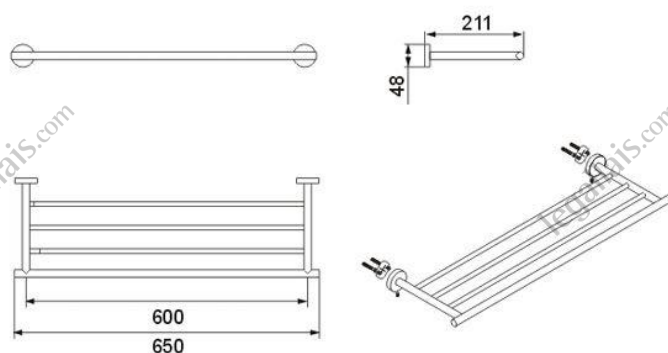

PORTE-SERVIETTES INOX BROSSÉ 4 BARRES ALOFI

DESCRIPTIF TECHNIQUE PRODUIT :

- Série : Alofi.
- Catégorie : porte-serviettes.
- Longueur : 650 mm.
- Profondeur : 211 mm.
- Matière : inox 304
- Finition : brossé.
- Diamètre du tube : 16 mm.
- Rosace Ø 48 mm
- Livré avec chevilles et visserie.

CONDITIONNEMENT :

Unité de vente : une pièce.

Code	Désignation
697 705	Porte-serviettes Inox brossé 4 barres Alofi

Fort de notre expertise depuis 1889, nous recherchons, pour vous, d'excellents rapports qualité/prix chez les meilleurs fabricants reconnus. Tous les fournisseurs retenus s'engagent au travers de notre « charte fournisseur » sur les valeurs d'éthique, de respect des personnes et de l'environnement, de respect du droit du travail et la lutte contre la corruption.