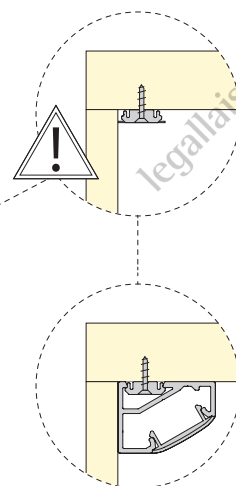

C0% - M0% - J0% - N100%

DIELINE

NoPrinting Inks

 PANTONE 109 C

Quadri :

C0% - M8% - J100% - N0%

- FR** Profil à encastrer
- EN** Profile for recessed installation

- FR** Profil incliné sur surface
- EN** Profile for inclined surface

FR Câble  
EN Cable

FR Détecteur touch  
EN Sensore touch

FR Convertisseur LED 50W  
EN Convertidor LED 50 W

INPUT : 100 ~ 240V AC - 50 / 60  
OUTPUT : 12V DC - 4.2A - Max. 50W

AC1302A - 24/09/18