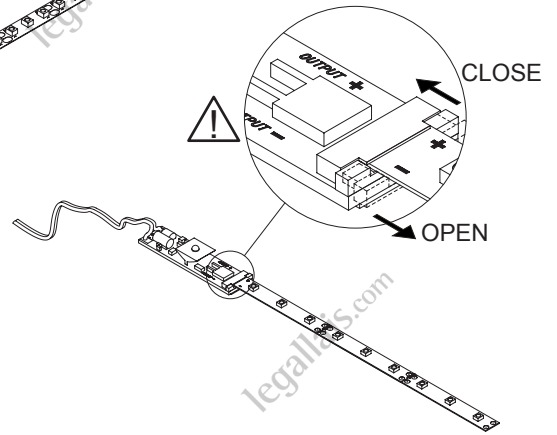

C0% - M0% - J0% - N100%

DIELINE

NoPrinting Inks

 PANTONE 109 C

Quadri :

C0% - M8% - J100% - N0%

- FR** Profil à encastrer
- EN** Profile for recessed installation

- FR** Profil incliné sur surface
- EN** Profile for inclined surface

FR Câble  
EN Cable

FR Détecteur touch  
EN Sensore touch

FR Convertisseur LED 50W  
EN Convertidor LED 50 W

INPUT : 100 ~ 240V AC - 50 / 60  
OUTPUT : 12V DC - 4.2A - Max. 50W

AC1302A - 24/09/18