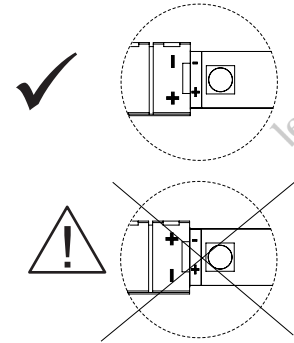

C0% - M0% - J0% - N100%

DIELINE

NoPrinting Inks

 PANTONE 109 C

Quadri :

C0% - M8% - J100% - N0%

- FR** Profil à encastrer
- EN** Profile for recessed installation

- FR** Profil incliné sur surface
- EN** Profile for inclined surface

FR Câble  
EN Cable

FR Détecteur touch  
EN Sensore touch

FR Convertisseur LED 50W  
EN Convertidor LED 50 W

INPUT : 100 ~ 240V AC - 50 / 60  
OUTPUT : 12V DC - 4.2A - Max. 50W

AC1302A - 24/09/18