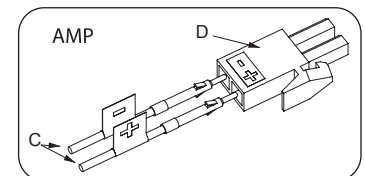

FR Câble  
EN Cable

FR Détecteur touch  
EN Sensore touch

FR Convertisseur LED 50W  
EN Convertidor LED 50 W

INPUT : 100 ~ 240V AC - 50 / 60  
OUTPUT : 12V DC - 4.2A - Max. 50W

AC1302A - 24/09/18