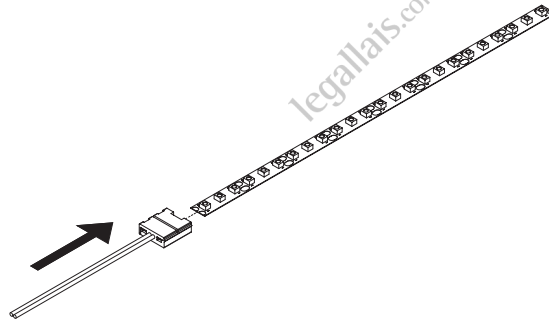

C0% - M0% - J0% - N100%

DIELINE

NoPrinting Inks

 PANTONE 109 C

Quadri :

C0% - M8% - J100% - N0%

- FR** Profil à encastrer
- EN** Profile for recessed installation

- FR** Profil incliné sur surface
- EN** Profile for inclined surface

FR Câble  
EN Cable

FR Détecteur touch  
EN Sensore touch

FR Convertisseur LED 50W  
EN Convertidor LED 50 W

INPUT : 100 ~ 240V AC - 50 / 60  
OUTPUT : 12V DC - 4.2A - Max. 50W

AC1302A - 24/09/18