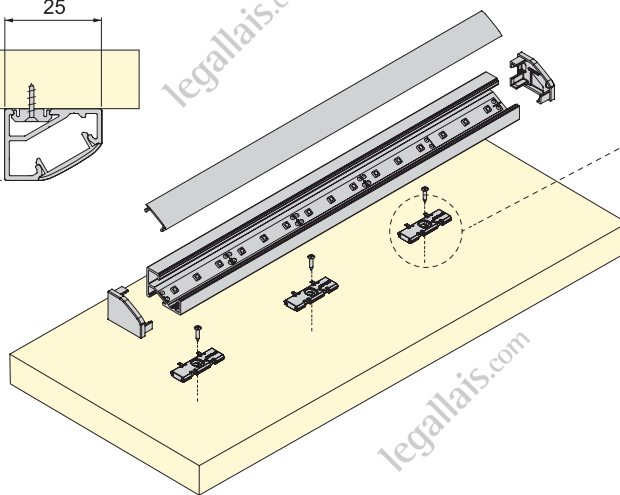

C0% - M0% - J0% - N100%

DIELINE

NoPrinting Inks

 PANTONE 109 C

Quadri :

C0% - M8% - J100% - N0%

- FR** Profil à encastrer
- EN** Profile for recessed installation

- FR** Profil incliné sur surface
- EN** Profile for inclined surface

FR Câble  
EN Cable

FR Détecteur touch  
EN Sensore touch

FR Convertisseur LED 50W  
EN Convertidor LED 50 W

INPUT : 100 ~ 240V AC - 50 / 60  
OUTPUT : 12V DC - 4.2A - Max. 50W

AC1302A - 24/09/18