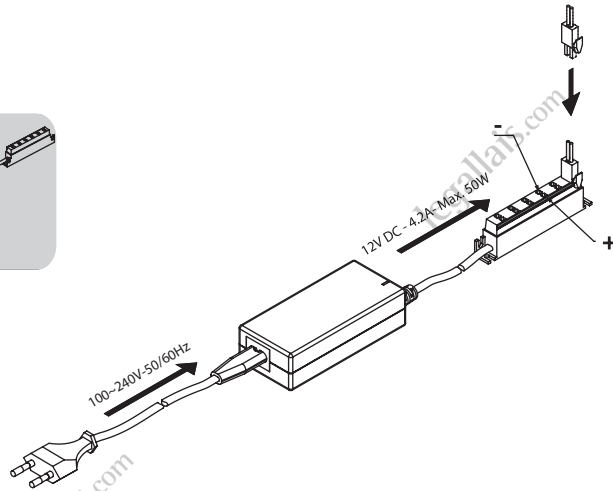

C0% - M0% - J0% - N100%

DIELINE

NoPrinting Inks

 PANTONE 109 C

Quadri :

C0% - M8% - J100% - N0%

- FR** Profil à encastrer
- EN** Profile for recessed installation

- FR** Profil incliné sur surface
- EN** Profile for inclined surface

FR Câble  
EN Cable

FR Détecteur touch  
EN Sensore touch

FR Convertisseur LED 50W  
EN Convertidor LED 50 W

INPUT : 100 ~ 240V AC - 50 / 60  
OUTPUT : 12V DC - 4.2A - Max. 50W

AC1302A - 24/09/18