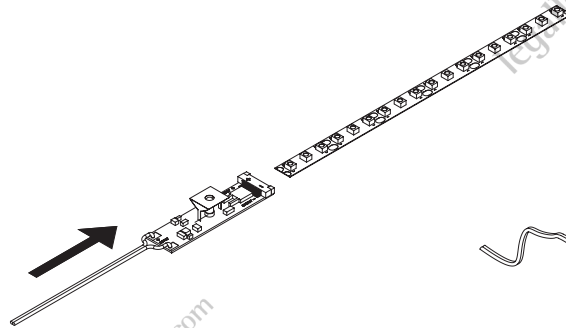

C0% - M0% - J0% - N100%

DIELINE

NoPrinting Inks

 PANTONE 109 C

Quadri :

C0% - M8% - J100% - N0%

- FR** Profil à encastrer
- EN** Profile for recessed installation

- FR** Profil incliné sur surface
- EN** Profile for inclined surface

FR Câble  
EN Cable

FR Détecteur touch  
EN Sensore touch

FR Convertisseur LED 50W  
EN Convertidor LED 50 W

INPUT : 100 ~ 240V AC - 50 / 60  
OUTPUT : 12V DC - 4.2A - Max. 50W

AC1302A - 24/09/18