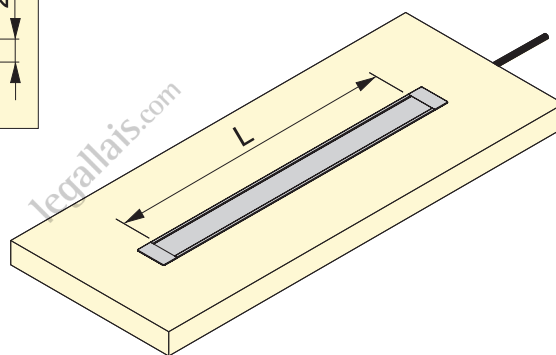

C0% - M0% - J0% - N100%

DIELINE

NoPrinting Inks

 PANTONE 109 C

Quadri :

C0% - M8% - J100% - N0%

- FR** Profil à encastrer
- EN** Profile for recessed installation

- FR** Profil incliné sur surface
- EN** Profile for inclined surface

FR Câble  
EN Cable

FR Détecteur touch  
EN Sensore touch

FR Convertisseur LED 50W  
EN Convertidor LED 50 W

INPUT : 100 ~ 240V AC - 50 / 60  
OUTPUT : 12V DC - 4.2A - Max. 50W

AC1302A - 24/09/18